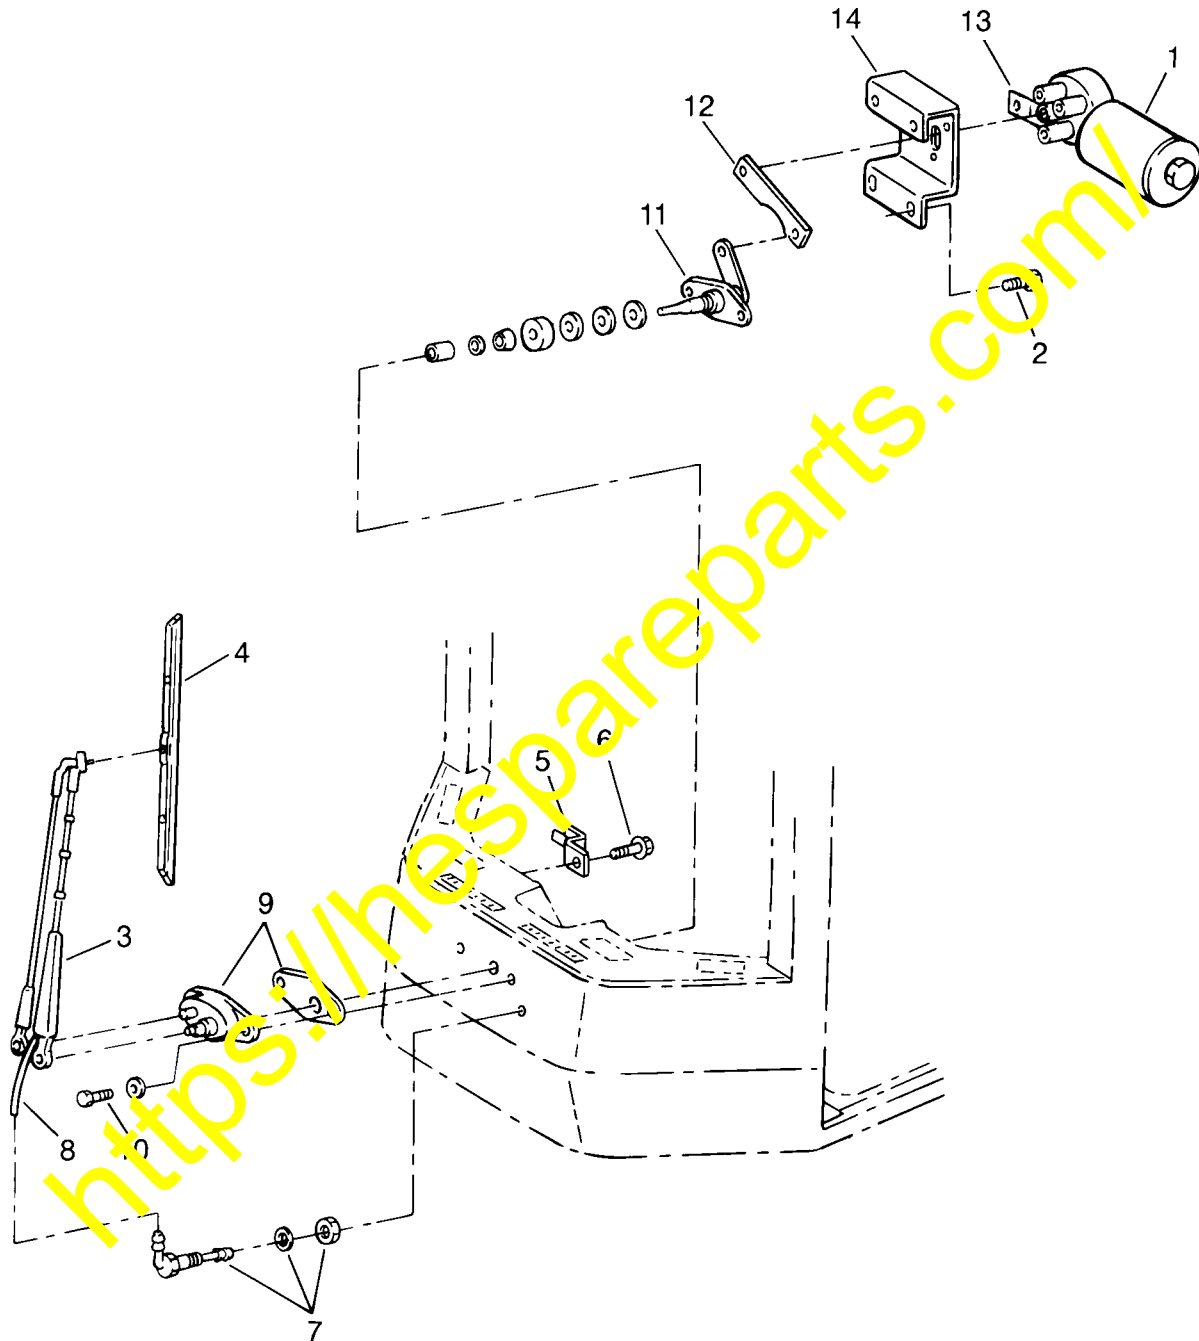

<https://hespareparts.com/>

OPERATOR'S CAB
WINDOW

VLPB2288

**OPERATOR'S CAB
WINDOW**

Item	Part Number	Description	Qty	Ref	Serial No.
	424-926-A200	CAB ASSEMBLY	1		
1	424-926-2670	.GLASS, FRONT CENTER	1		
2	424-926-2940	.GLASS, SIDE	2		
3	423-926-A211	.STRIP, WEATHER	1		
4	23S-55-51840	.RUBBER	4		
5	423-926-2990	.PLATE	4		
6	363-06-35410	.BOLT	8		
7	426-926-AB10	.GLASS, REAR	1		
8	423-926-A171	.STRIP, WEATHER	1		
9	421-926-2720	.COVER	1		
10	421-926-A140	.SEAL	1		
11	421-926-2550	.SEAL	1		
12	01434-00625	.SCREW	2		
13	01642-20608	.WASHER	2		
14	423-56-21920	.WASHER	2		

<https://hespareparts.com/>

OPERATOR'S CAB
ROOF

VLPB2305

OPERATOR'S CAB
ROOF

Item	Part Number	Description	Qty	Ref	Serial No.
		CAB ASSEMBLY	1		
1	423-926-2130	.COVER, REAR L.H.	1		
2	423-926-2140	.COVER, REAR R.H.	1		
3	421-56-21450	.BUTTON	6		
4	424-926-A150	.PAD, ROOF	1		
5	421-926-2650	.SHEET	1		
6	421-926-2660	.SHEET	1		
7	421-56-21970	.SHEET	4		
8	423-56-21910	.BUTTON	16		
9	421-56-21371	.VISOR, SUN	1		
10	01023-70516	.SCREW	4		
11	423-926-A180	.MIRROR, ROOM	2		
12	421-56-21380	.STAY	2		
13	01435-00616	.BOLT, FLANGED	4		
14	01643-30623	.WASHER	4		
15	205-54-51250	.HANGER	1		
16	01224-70412	.SCREW	2		
17	419-926-A190	.HOLDER, CUP	1		
18	419-926-A910	.SCREW	4		
19	421-926-2630	.PAD, LEFT	1		
20	421-926-2640	.PAD, RIGHT	1		
21	421-54-22990	.PLUG	2		
22	08037-01610	.GROMMET	1		

OPERATOR'S CAB
FRONT WIPER

VLPB0143

OPERATOR'S CAB**FRONT WIPER**

Item	Part Number	Description	Qty	Ref	Serial No.
		CAB ASSEMBLY	1		
1	423-926-A250	.WIPER MOTOR ASSEMBLY	1		
2	01435-00610	.BOLT	4		
3	423-926-A320	.ARM, WIPER	1		
4	423-926-A310	.BLADE, WIPER	1		
5	08053-01510	.CLIP	1		
6	01435-01016	.BOLT	1		
7	417-927-AL70	.FITTING, COWL	1		
8	423-926-A380	.KIT, WET ARM WASHER	1		
9	423-926-A300	.KIT, PANTO ADAPTER	1		
10	421-09-21410	.BOLT	2		
11	423-926-A260	.SHAFT, H.D. (2 INCH)	1		
12	423-926-A330	.LINK	1		
13	423-926-A291	.ARM, DRIVE	1		
14	423-926-A460	.PLATE	1		