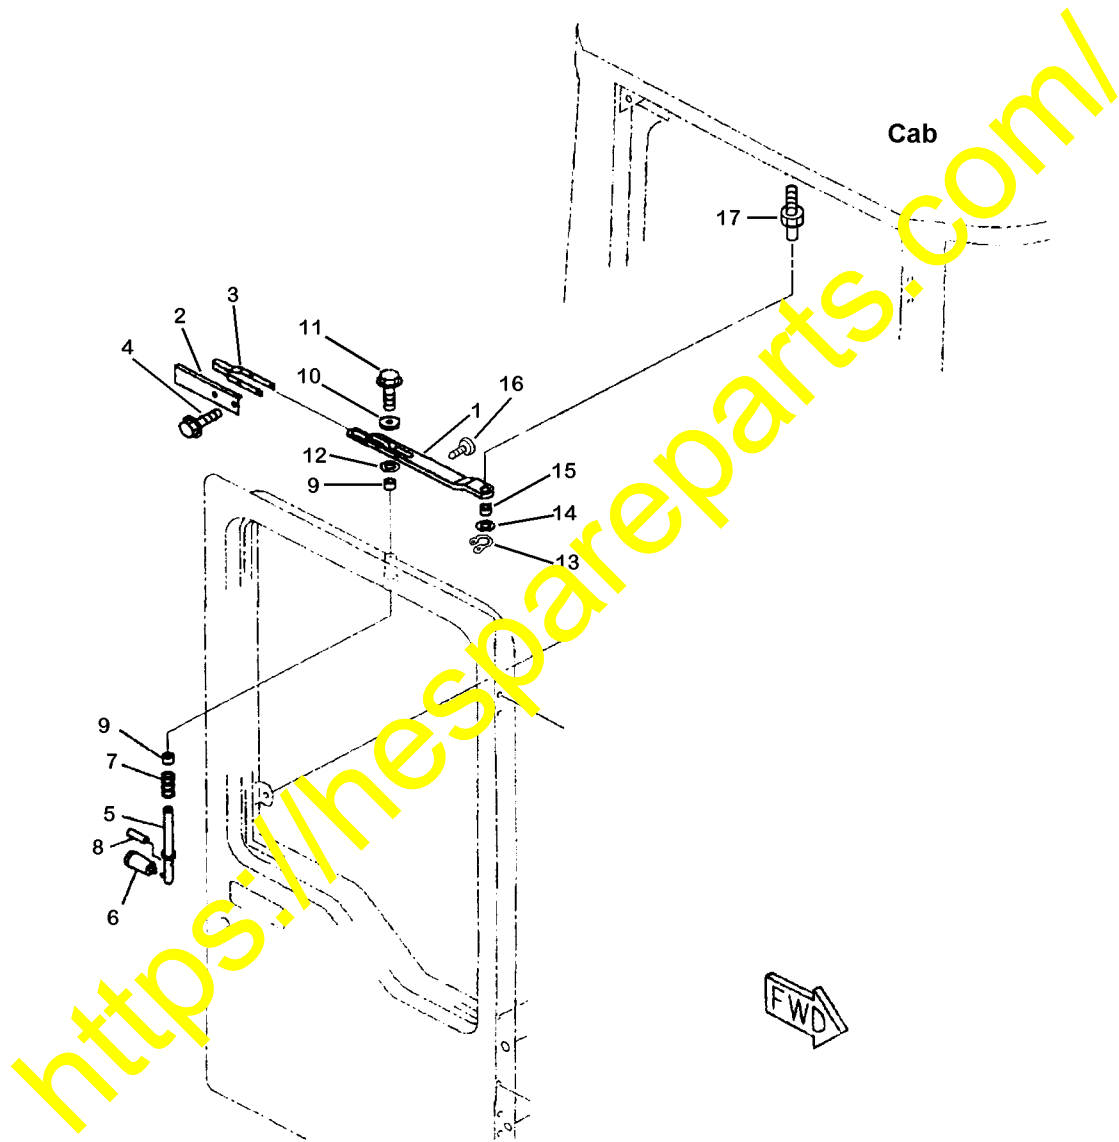

OPERATOR'S CAB
DOOR HOLD OPEN (LEFT)

VLPB2328

OPERATOR'S CAB
DOOR HOLD OPEN (LEFT)

Item	Part Number	Description	Qty	Ref	Serial No.
		CAB ASSEMBLY	1		
	419-926-AB10	.DOOR ASSEMBLY, LEFT	1		
1	419-926-AD50	..PLATE	1		
2	419-926-AB60	..COVER, LEFT	1		
3	423-56-21750	..SPRING	1		
4	01435-00610	..BOLT	4		
5	423-56-21730	..ROD	1		
6	423-56-21740	..KNOB	1		
7	421-56-11640	..SPRING	1		
8	421-56-11840	..PIN	1		
9	421-56-11652	..BUSHING	2		
10	423-56-21780	..PLATE	1		
11	01435-00616	..BOLT	1		
12	01643-31232	..WASHER	1		
13	424-926-A330	..RING, RETAINING	1		
14	01640-21223	..WASHER	1		
15	421-56-11652	..BUSHING	1		
16	424-926-A340	..BUMPER	1		
17	424-926-A320	..STUD, M12	1		

https://hespareparts.com/

OPERATOR'S CAB
DOOR HOLD OPEN (RIGHT)

VLPB2330

OPERATOR'S CAB
DOOR HOLD OPEN (RIGHT)

Item	Part Number	Description	Qty	Ref	Serial No.
		CAB ASSEMBLY	1		
	419-926-AC10	.DOOR ASSEMBLY, RIGHT	1		
1	419-926-AD50	..PLATE	1		
2	419-926-AC60	..COVER, RIGHT	1		
3	423-56-21750	..SPRING	1		
4	01435-00610	..BOLT	4		
5	423-56-21730	..ROD	1		
6	423-56-21740	..KNOB	1		
7	421-56-11640	..SPRING	1		
8	421-56-11840	..PIN	1		
9	421-56-11652	..BUSHING	2		
10	423-56-21780	..PLATE	1		
11	01435-00616	..BOLT	1		
12	01643-31232	..WASHER	1		
13	424-926-A330	..RING, RETAINING	1		
14	01640-21223	..WASHER	1		
15	421-56-11652	..BUSHING	1		
16	424-926-A340	..BUMPER	1		
17	424-926-A320	..STUD, M12	1		