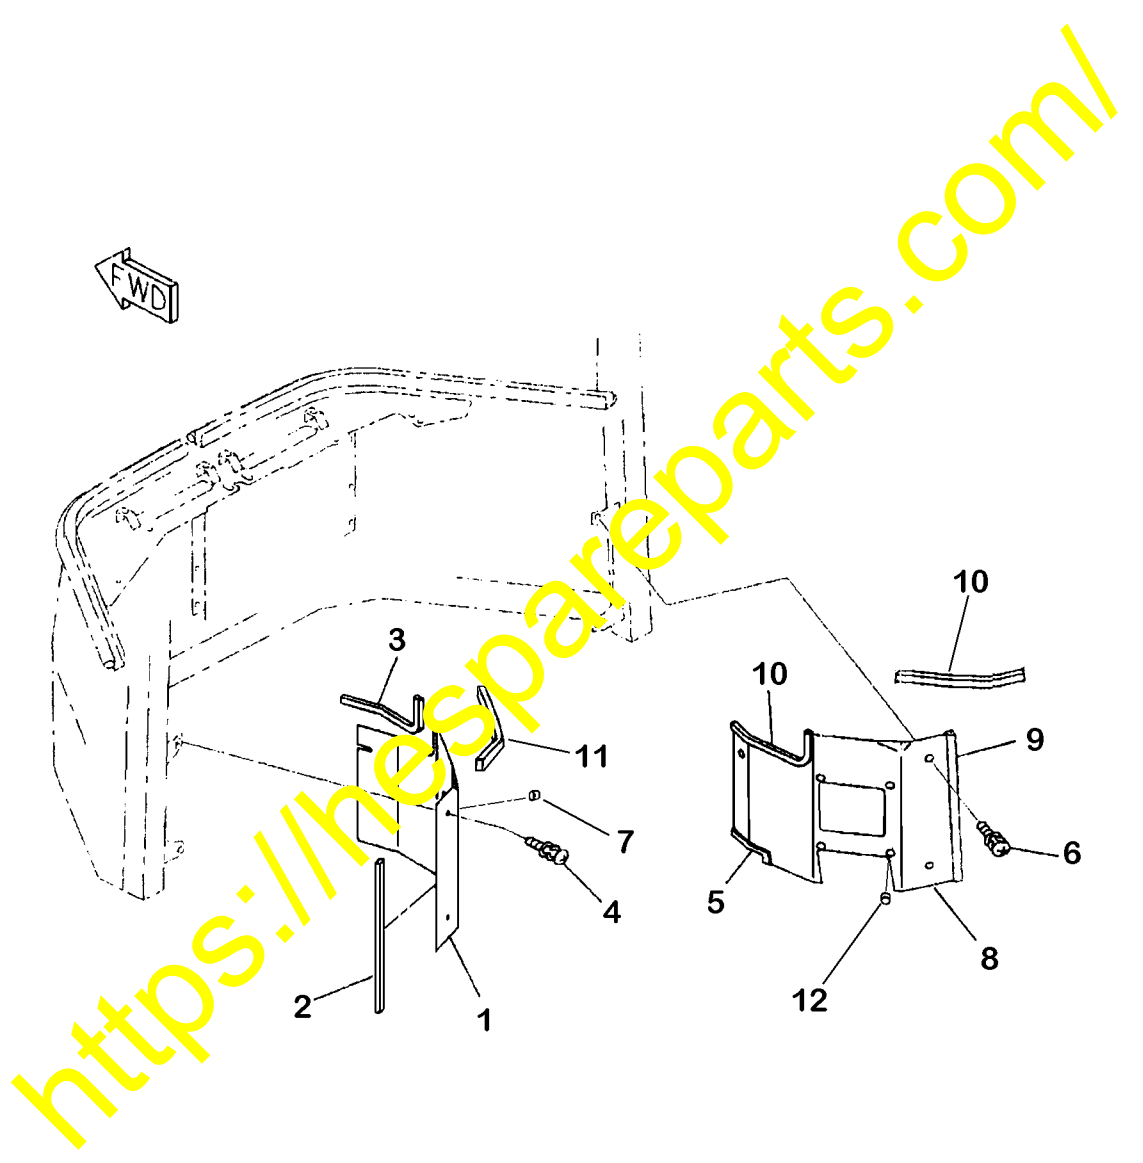

OPERATOR'S CAB
FRONT INTERIOR COVER

VLPB2332

OPERATOR'S CAB
FRONT INTERIOR COVER

Item	Part Number	Description	Qty	Ref	Serial No.
		CAB ASSEMBLY	1		
1	419-926-2520	.COVER, LEFT	1		
2	423-926-A110	.FINISHER	1		
3	423-926-A150	.FINISHER	1		
4	421-09-21410	.SCREW	3		
5	423-926-A090	.PROTECTOR	1		
6	421-09-21410	.SCREW	3		
7	09415-00506	.CAP	4		
8	417-56-21180	.COVER, RIGHT	1		
9	423-926-A110	.FINISHER	1		
10	423-926-A150	.FINISHER	1		
11	419-926-AD10	.FINISHER	2		
12	09415-00506	.CAP	4		

<https://hespareparts.com/>