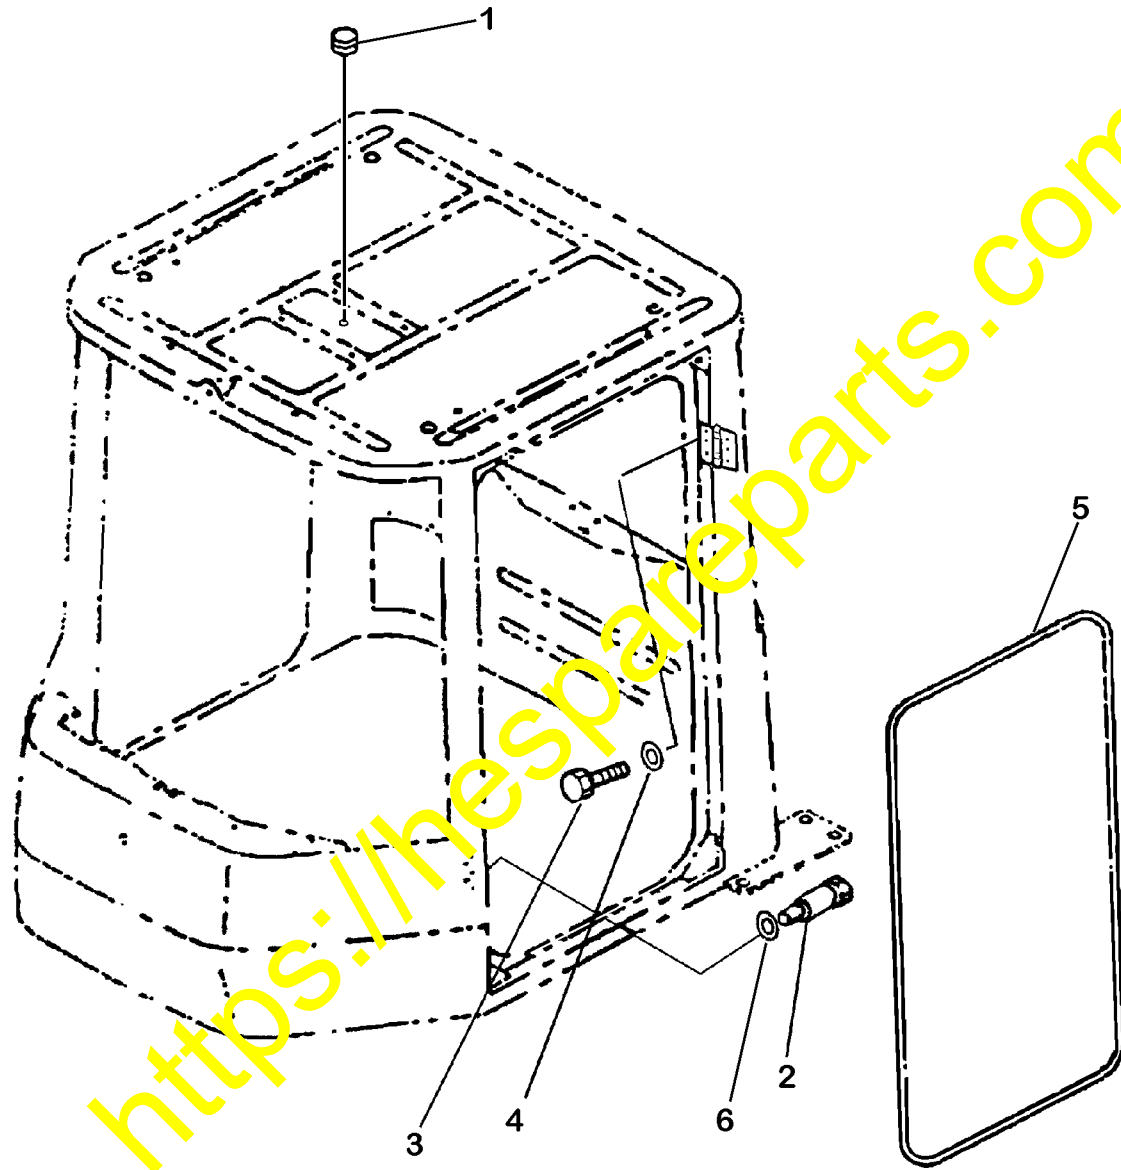

<https://hespareparts.com/>

OPERATOR'S CAB
WINDOW

VLPB2288

**OPERATOR'S CAB
WINDOW**

Item	Part Number	Description	Qty	Ref	Serial No.
	424-926-A200	CAB ASSEMBLY	1		
1	424-926-2670	.GLASS, FRONT CENTER	1		
2	424-926-2940	.GLASS, SIDE	2		
3	423-926-A211	.STRIP, WEATHER	1		
4	23S-55-51840	.RUBBER	4		
5	423-926-2990	.PLATE	4		
6	363-06-35410	.BOLT	8		
7	426-926-AB10	.GLASS, REAR	1		
8	423-926-A171	.STRIP, WEATHER	1		
9	421-926-2720	.COVER	1		
10	421-926-A140	.SEAL	1		
11	421-926-2550	.SEAL	1		
12	01434-00625	.SCREW	2		
13	01642-20608	.WASHER	2		
14	423-56-21920	.WASHER	2		

<https://hespareparts.com/>

OPERATOR'S CAB
ROOF

VLPB2305

OPERATOR'S CAB
ROOF

Item	Part Number	Description	Qty	Ref	Serial No.
		CAB ASSEMBLY	1		
1	423-926-2130	.COVER, REAR L.H.	1		
2	423-926-2140	.COVER, REAR R.H.	1		
3	421-56-21450	.BUTTON	6		
4	424-926-A150	.PAD, ROOF	1		
5	421-926-2650	.SHEET	1		
6	421-926-2660	.SHEET	1		
7	421-56-21970	.SHEET	4		
8	423-56-21910	.BUTTON	16		
9	421-56-21371	.VISOR, SUN	1		
10	01023-70516	.SCREW	4		
11	423-926-A180	.MIRROR, ROOM	2		
12	421-56-21380	.STAY	2		
13	01435-00616	.BOLT, FLANGED	4		
14	01643-30623	.WASHER	4		
15	205-54-51250	.HANGER	1		
16	01224-70412	.SCREW	2		
17	419-926-A190	.HOLDER, CUP	1		
18	419-926-A910	.SCREW	4		
19	421-926-2630	.PAD, LEFT	1		
20	421-926-2640	.PAD, RIGHT	1		
21	421-54-22990	.PLUG	2		
22	08037-01610	.GROMMET	1		

<https://hespareparts.com/>

OPERATOR'S CAB
WINDOW WASHER

VLPB2312

OPERATOR'S CAB
WINDOW WASHER

Item	Part Number	Description	Qty	Ref	Serial No.
		CAB ASSEMBLY	1		
1	423-926-AB80	.HOSE	1		
2	423-926-AC80	.HOSE	1		
3	423-926-A030	.GROMMET	2		

<https://hespareparts.com/>

OPERATOR'S CAB
DOOR MOUNTING

VLPB2325

OPERATOR'S CAB
DOOR MOUNTING

Item	Part Number	Description	Qty	Ref	Serial No.
		CAB ASSEMBLY	1		
1	419-926-A790	.CAP (WITHOUT BEACON LAMP)	1		
2	417-927-AM30	.STRIKER	4		
3	423-926-A280	.BOLT	2		
4	01643-30823	.WASHER	12		
5	423-926-A650	.SEAL, DOOR	2		
6	423-926-A490	.WASHER	2		