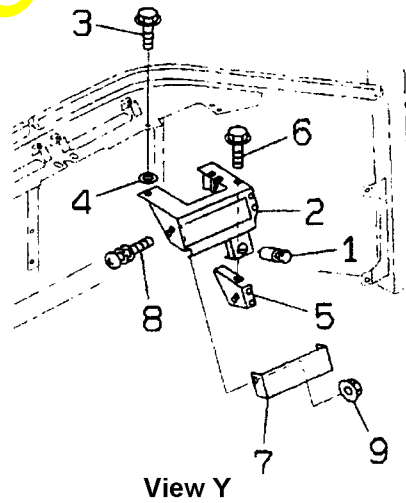

https://hespareparts.com/

OPERATOR'S CAB
DOOR HOLD OPEN (RIGHT)

VLPB2330

OPERATOR'S CAB
DOOR HOLD OPEN (RIGHT)

Item	Part Number	Description	Qty	Ref	Serial No.
		CAB ASSEMBLY	1		
	419-926-AC10	.DOOR ASSEMBLY, RIGHT	1		
1	419-926-AD50	..PLATE	1		
2	419-926-AC60	..COVER, RIGHT	1		
3	423-56-21750	..SPRING	1		
4	01435-00610	..BOLT	4		
5	423-56-21730	..ROD	1		
6	423-56-21740	..KNOB	1		
7	421-56-11640	..SPRING	1		
8	421-56-11840	..PIN	1		
9	421-56-11652	..BUSHING	2		
10	423-56-21780	..PLATE	1		
11	01435-00616	..BOLT	1		
12	01643-31232	..WASHER	1		
13	424-926-A330	..RING, RETAINING	1		
14	01640-21223	..WASHER	1		
15	421-56-11652	..BUSHING	1		
16	424-926-A340	..BUMPER	1		
17	424-926-A320	..STUD, M12	1		

https://hespareparts.com/

OPERATOR'S CAB
FRONT INTERIOR TRIM

VLPB2331

OPERATOR'S CAB
FRONT INTERIOR TRIM

Item	Part Number	Description	Qty	Ref	Serial No.
		CAB ASSEMBLY	1		
1	421-56-21561	.COVER, LEFT	1		
2	421-56-21571	.COVER, RIGHT	1		
3	417-54-21380	.SEAL	2		
4	421-09-21410	.SCREW	6		
5	421-09-21410	.SCREW	4		
6	01642-40810	.WASHER	10		
7	20G-54-13420	.ASHTRAY	1		
8	426-56-21680	.SHEET, LEFT	1		
9	426-56-21690	.SHEET, RIGHT	1		

<https://hespareparts.com/>

OPERATOR'S CAB
RADIO COVER

VLPB0154

OPERATOR'S CAB
RADIO COVER

Item	Part Number	Description	Qty	Ref	Serial No.
		CAB ASSEMBLY	1		
1	08913-02401	.LIGHTER	1		
2	421-56-21612	.BRACKET	1		
3	01435-00616	.BOLT	3		
4	01605-10818	.WASHER	1		
5	421-56-21621	.BRACKET	1		
6	01435-00610	.BOLT	3		
7	417-56-21570	.COVER	1		
8	01023-70516	.SCREW	2		
9	01584-00504	.NUT	2		
10	421-56-21630	.BRACKET	1		
11	01435-00616	.BOLT	3		