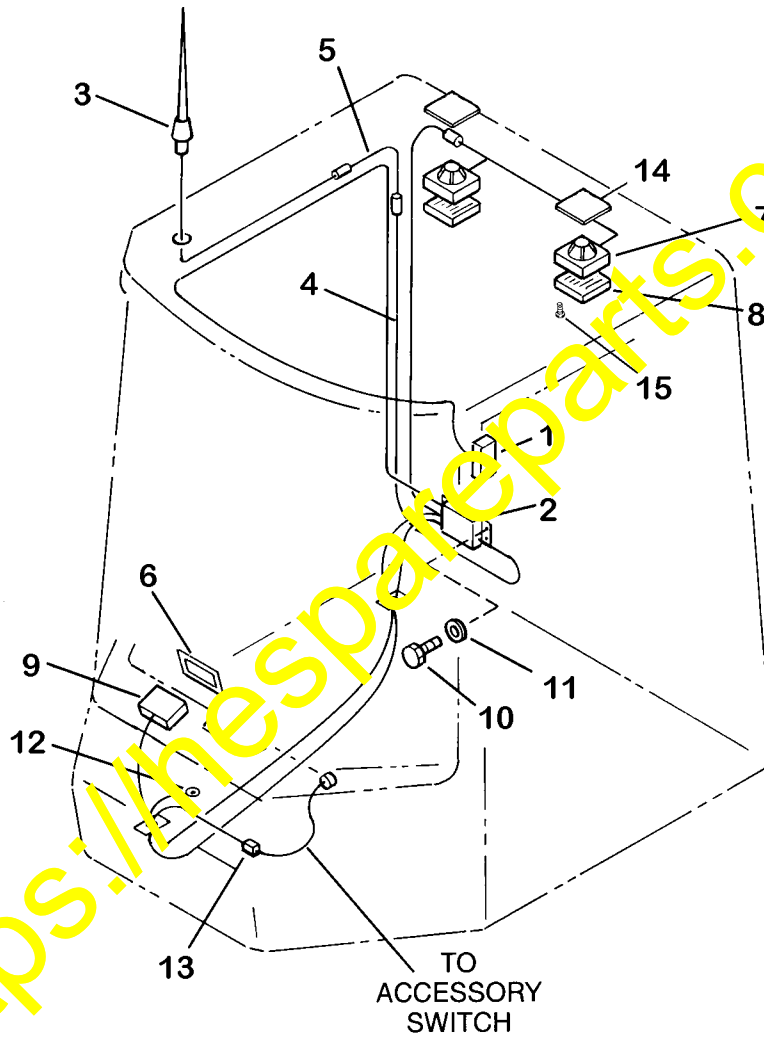

<https://hespareparts.com/>

OPERATOR'S CAB
MOUNTING PARTS

VLPB2336

**OPERATOR'S CAB
MOUNTING PARTS**

Item	Part Number	Description	Qty	Ref	Serial No.
1	01010-81240	BOLT	2		
2	01643-31232	WASHER	2		
3	418-46-12310	SHIM, 1.0MM	4		
4	01011-82005	BOLT	6		
5	01643-32060	WASHER	6		
6	01011-82400	BOLT	6		
7	01643-32460	WASHER	6		
8	421-56-21720	CAP	4		
9	421-926-2920	SHIM, 1.0MM	16		
10	421-926-2930	SHIM, 0.5MM	4		
11	07049-03342	PLUG	2		
12	426-56-21990	PLUG	8		

<https://hespareparts.com/>

RADIO
AM/FM CASSETTE

<https://mespareparts.com/>

RADIO
AM/FM CASSETTE

Item	Part Number	Description	Qty	Ref	Serial No.
1	417-967-A030	MODULE/CRADLE, REMOTE CONTROL	1		
2	417-967-A010	MODULE, RADIO/STEREO	1		
3	417-967-A180	ANTENNA	1		
4	417-967-A190	EXTENSION, ANTENNA (48 INCH)	1		
5	417-967-A220	EXTENSION, ANTENNA (12 INCH)	1		
6	417-967-A150	PLATE, DIN MOUNTING	1		
7	417-967-A160	SPEAKER, H.D.	2		
8	417-967-A170	GRILL, SPEAKER	2		
9	417-967-A040	CASSETTE DECK, AUTO REVERSE	1		
10	417-967-A090	SCREW	4		
11	01643-30623	WASHER	4		
12	08031-10206	TERMINAL	1		
13	08021-00400	CONNECTOR	2		
14	417-967-A240	PLATE, SPEAKER	2		
15	01220-40420	SCREW	8		