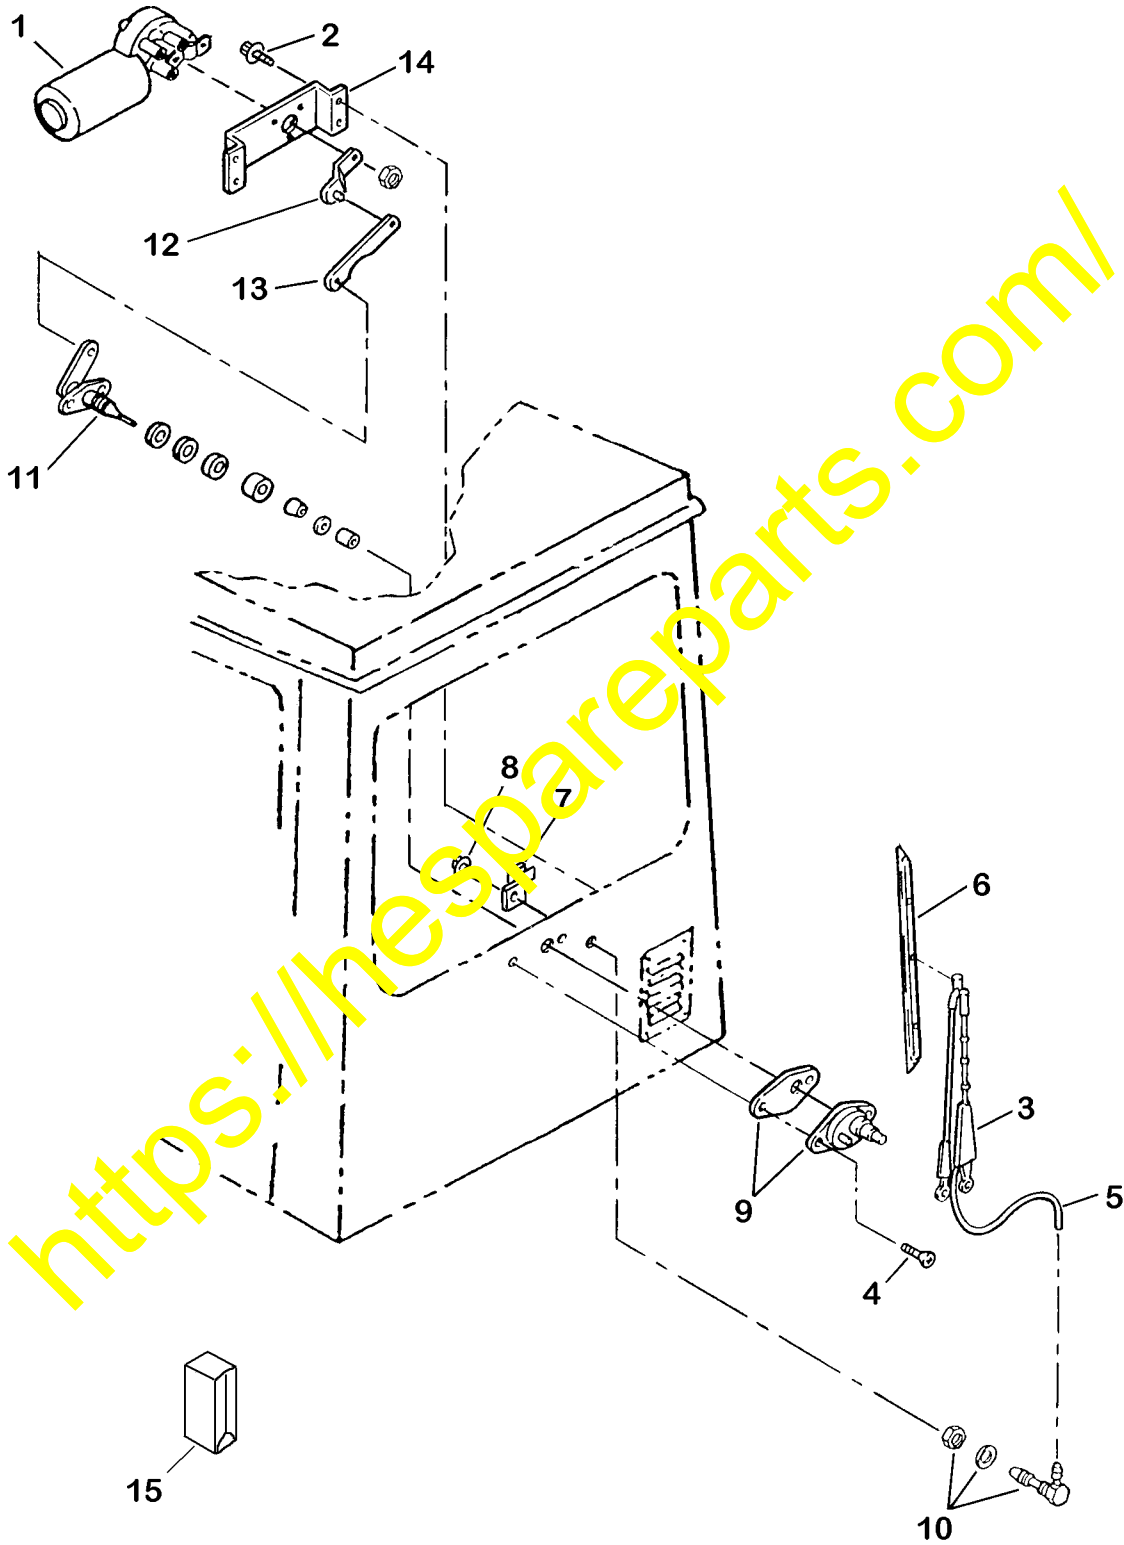

OPERATOR'S CAB
REAR WIPER

<https://thespareparts.com/>

VLPB2310

OPERATOR'S CAB
REAR WIPER

Item	Part Number	Description	Qty	Ref	Serial No.
		CAB ASSEMBLY	1		
1	423-926-A250	.WIPER MOTOR ASSEMBLY	1		
2	01435-00610	.BOLT	4		
3	423-926-A360	.ARM, WIPER	1		
4	421-09-21410	.SCREW	2		
5	423-926-A380	.KIT, WET ARM WASHER	1		
6	423-926-A340	.BLADE, WIPER	1		
7	08053-01510	.CLIP	1		
8	01435-01016	.BOLT	1		
9	423-926-A300	.KIT, PANTO ADAPTER	1		
10	417-927-AL70	.FITTING, COWL	1		
11	423-926-A370	.SHAFT, H.D. (1 INCH)	1		
12	423-926-A680	.LINK	1		
13	423-926-A350	.LINK	1		
14	423-926-A510	.PLATE	1		
15	423-926-A330	.PARTS, LOOSE	1		
		..LOCKNUT	1		
		..WASHER	3		
		..WASHER	2		
		..CLIP, SPRING	2		
		..SCREW	3		
		..SCREW & LOCKWASHER	2		
		.LINK, CONNECTING	1		

https://linespareparts.com/