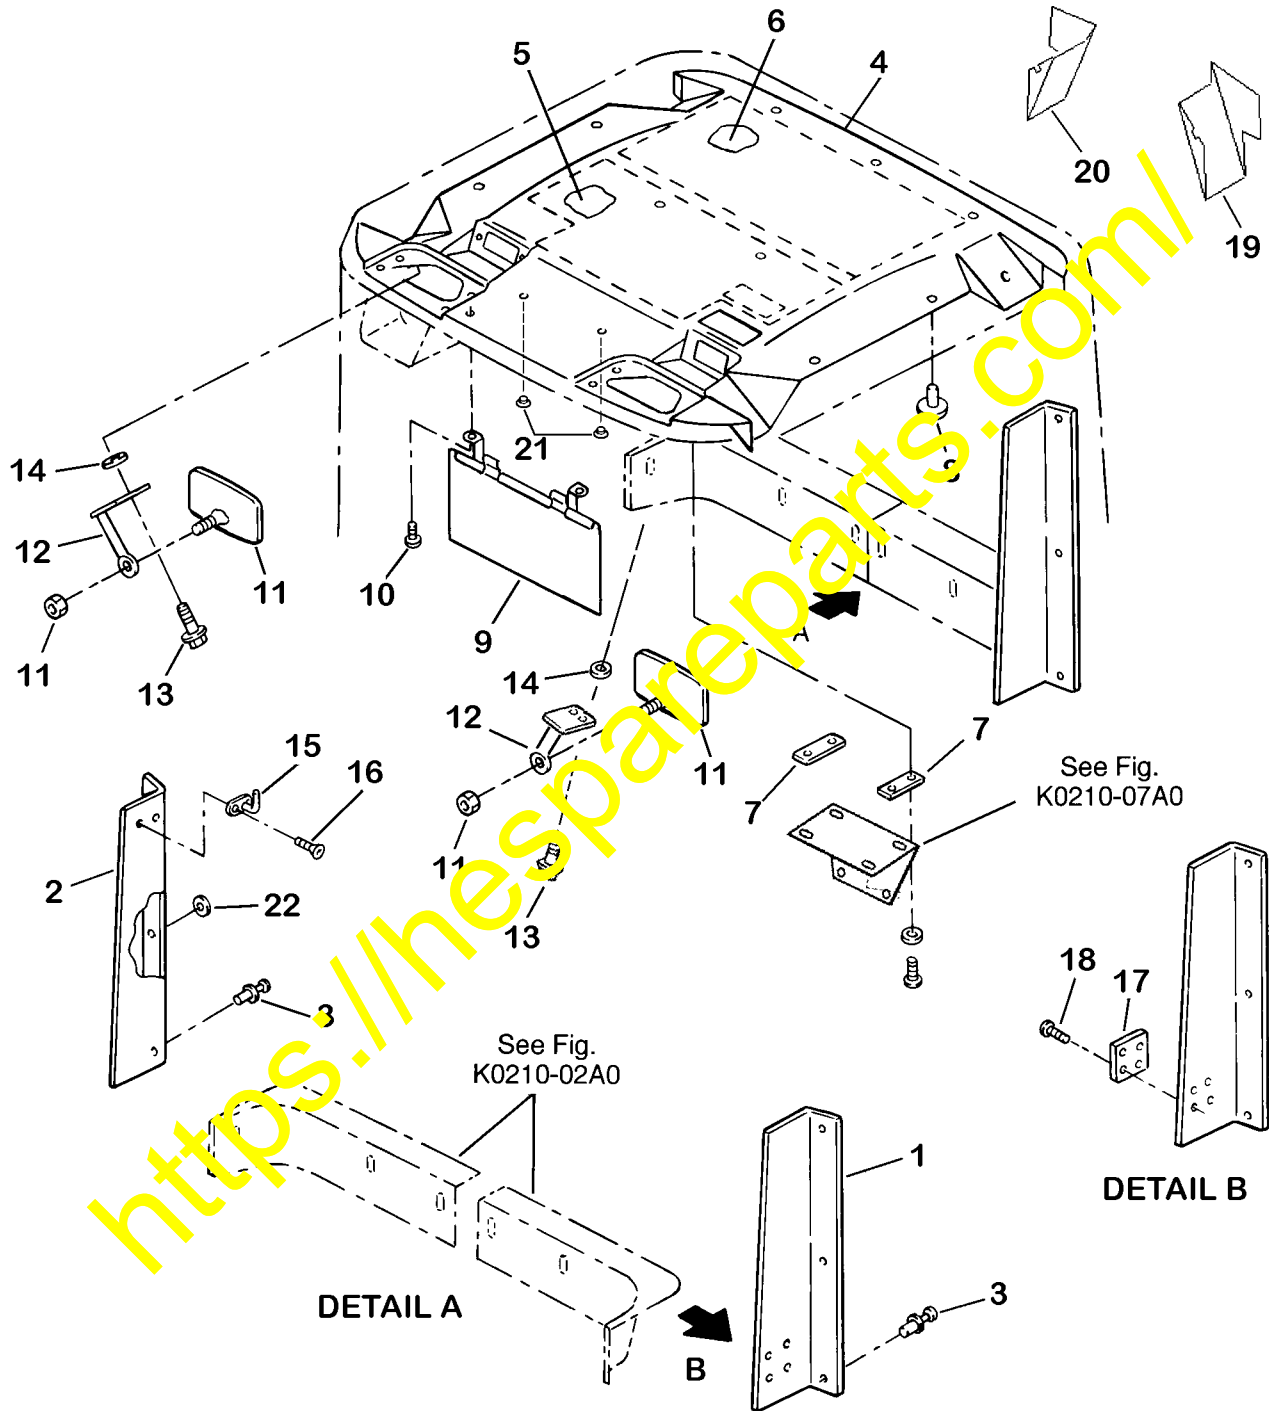

<https://hespareparts.com/>

OPERATOR'S CAB
WINDOW

VLPB2288

**OPERATOR'S CAB
WINDOW**

Item	Part Number	Description	Qty	Ref	Serial No.
	424-926-A200	CAB ASSEMBLY	1		
1	424-926-2670	.GLASS, FRONT CENTER	1		
2	424-926-2940	.GLASS, SIDE	2		
3	423-926-A211	.STRIP, WEATHER	1		
4	23S-55-51840	.RUBBER	4		
5	423-926-2990	.PLATE	4		
6	363-06-35410	.BOLT	8		
7	426-926-AB10	.GLASS, REAR	1		
8	423-926-A171	.STRIP, WEATHER	1		
9	421-926-2720	.COVER	1		
10	421-926-A140	.SEAL	1		
11	421-926-2550	.SEAL	1		
12	01434-00625	.SCREW	2		
13	01642-20608	.WASHER	2		
14	423-56-21920	.WASHER	2		

<https://hespareparts.com/>

OPERATOR'S CAB
ROOF

VLPB2305

OPERATOR'S CAB
ROOF

Item	Part Number	Description	Qty	Ref	Serial No.
		CAB ASSEMBLY	1		
1	423-926-2130	.COVER, REAR L.H.	1		
2	423-926-2140	.COVER, REAR R.H.	1		
3	421-56-21450	.BUTTON	6		
4	424-926-A150	.PAD, ROOF	1		
5	421-926-2650	.SHEET	1		
6	421-926-2660	.SHEET	1		
7	421-56-21970	.SHEET	4		
8	423-56-21910	.BUTTON	16		
9	421-56-21371	.VISOR, SUN	1		
10	01023-70516	.SCREW	4		
11	423-926-A180	.MIRROR, ROOM	2		
12	421-56-21380	.STAY	2		
13	01435-00616	.BOLT, FLANGED	4		
14	01643-30623	.WASHER	4		
15	205-54-51250	.HANGER	1		
16	01224-70412	.SCREW	2		
17	419-926-A190	.HOLDER, CUP	1		
18	419-926-A910	.SCREW	4		
19	421-926-2630	.PAD, LEFT	1		
20	421-926-2640	.PAD, RIGHT	1		
21	421-54-22990	.PLUG	2		
22	08037-01610	.GROMMET	1		

OPERATOR'S CAB
FRONT WIPER

VLPB0143

OPERATOR'S CAB**FRONT WIPER**

Item	Part Number	Description	Qty	Ref	Serial No.
		CAB ASSEMBLY	1		
1	423-926-A250	.WIPER MOTOR ASSEMBLY	1		
2	01435-00610	.BOLT	4		
3	423-926-A320	.ARM, WIPER	1		
4	423-926-A310	.BLADE, WIPER	1		
5	08053-01510	.CLIP	1		
6	01435-01016	.BOLT	1		
7	417-927-AL70	.FITTING, COWL	1		
8	423-926-A380	.KIT, WET ARM WASHER	1		
9	423-926-A300	.KIT, PANTO ADAPTER	1		
10	421-09-21410	.BOLT	2		
11	423-926-A260	.SHAFT, H.D. (2 INCH)	1		
12	423-926-A330	.LINK	1		
13	423-926-A291	.ARM, DRIVE	1		
14	423-926-A460	.PLATE	1		