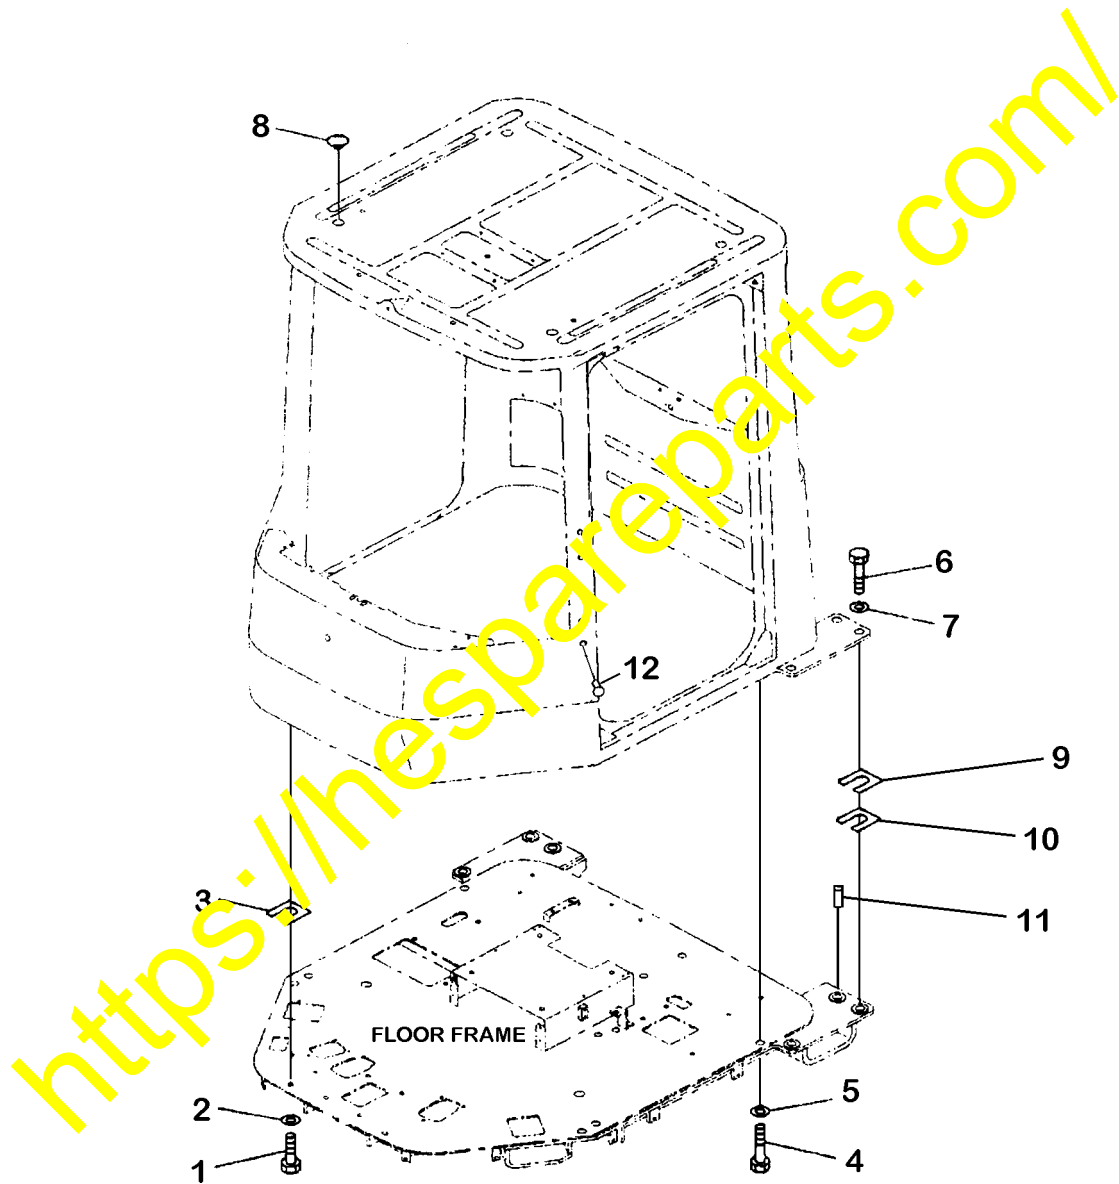

OPERATOR'S CAB
MOUNTING PARTS

VLPB2336

**OPERATOR'S CAB
MOUNTING PARTS**

Item	Part Number	Description	Qty	Ref	Serial No.
1	01010-81240	BOLT	2		
2	01643-31232	WASHER	2		
3	418-46-12310	SHIM, 1.0MM	4		
4	01011-82005	BOLT	6		
5	01643-32060	WASHER	6		
6	01011-82400	BOLT	6		
7	01643-32460	WASHER	6		
8	421-56-21720	CAP	4		
9	421-926-2920	SHIM, 1.0MM	16		
10	421-926-2930	SHIM, 0.5MM	4		
11	07049-03342	PLUG	2		
12	426-56-21990	PLUG	8		

<https://hespareparts.com/>