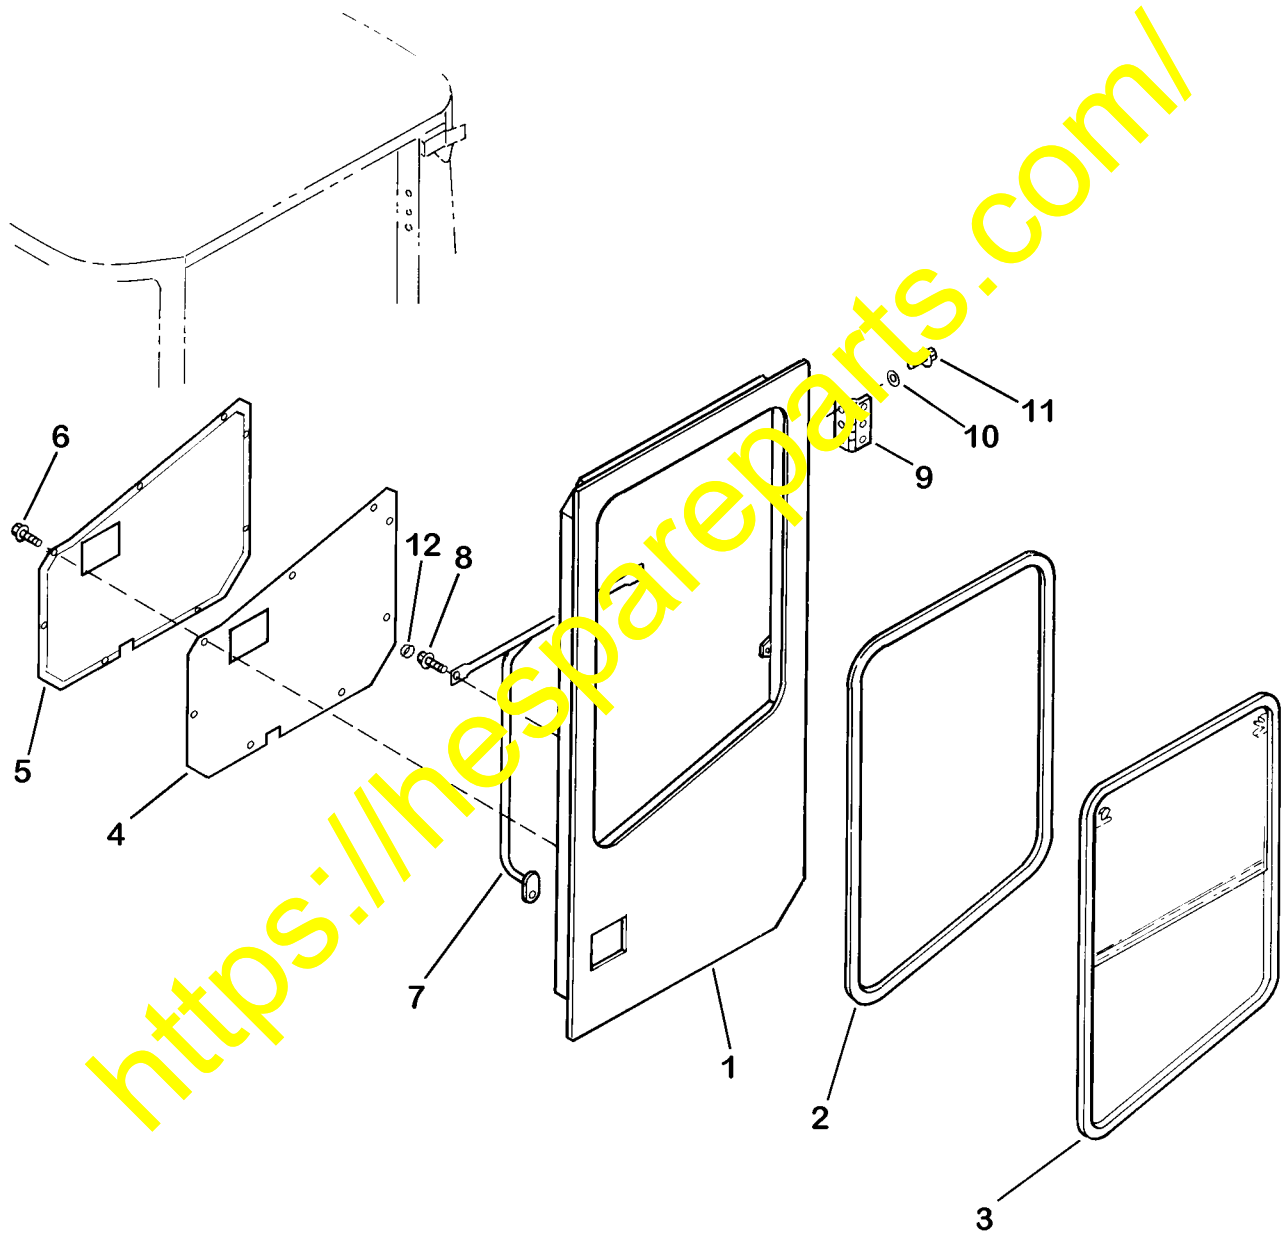

OPERATOR'S CAB
DOOR

VLPB2326

OPERATOR'S CAB

DOOR

Item	Part Number	Description	Qty	Ref	Serial No.
		CAB ASSEMBLY	1		
1	424-926-A300	.DOOR, LEFT	1		
	424-926-A400	.DOOR, RIGHT	1		
2	416-926-A580	..SEAL	1		
3	416-926-A520	..WINDOW, SLIDING LEFT	1		
	416-926-A620	..WINDOW, SLIDING RIGHT	1		
4	419-926-AB50	..COVER, LEFT	1		
	419-926-AC50	..COVER, RIGHT	1		
5	424-926-A310	..SHEET, LEFT	1		
	424-926-A410	..SHEET, RIGHT	1		
6	421-09-21410	..SCREW	9		
7	423-926-2830	..HANDRAIL, LEFT	1		
	423-926-2630	..GRIP, RIGHT	1		
8	01435-01025	..BOLT, LEFT	3		
	01435-01025	..BOLT, RIGHT	3		
9	417-926-A280	..HINGE	2		
10	01643-30823	..WASHER	4		
11	01010-50825	..BOLT	4		
12	363-54-31450	..CAP, BOLT (LEFT)	3		
	363-54-31450	..CAP, BOLT (RIGHT)	2		

<https://thespareparts.com/>