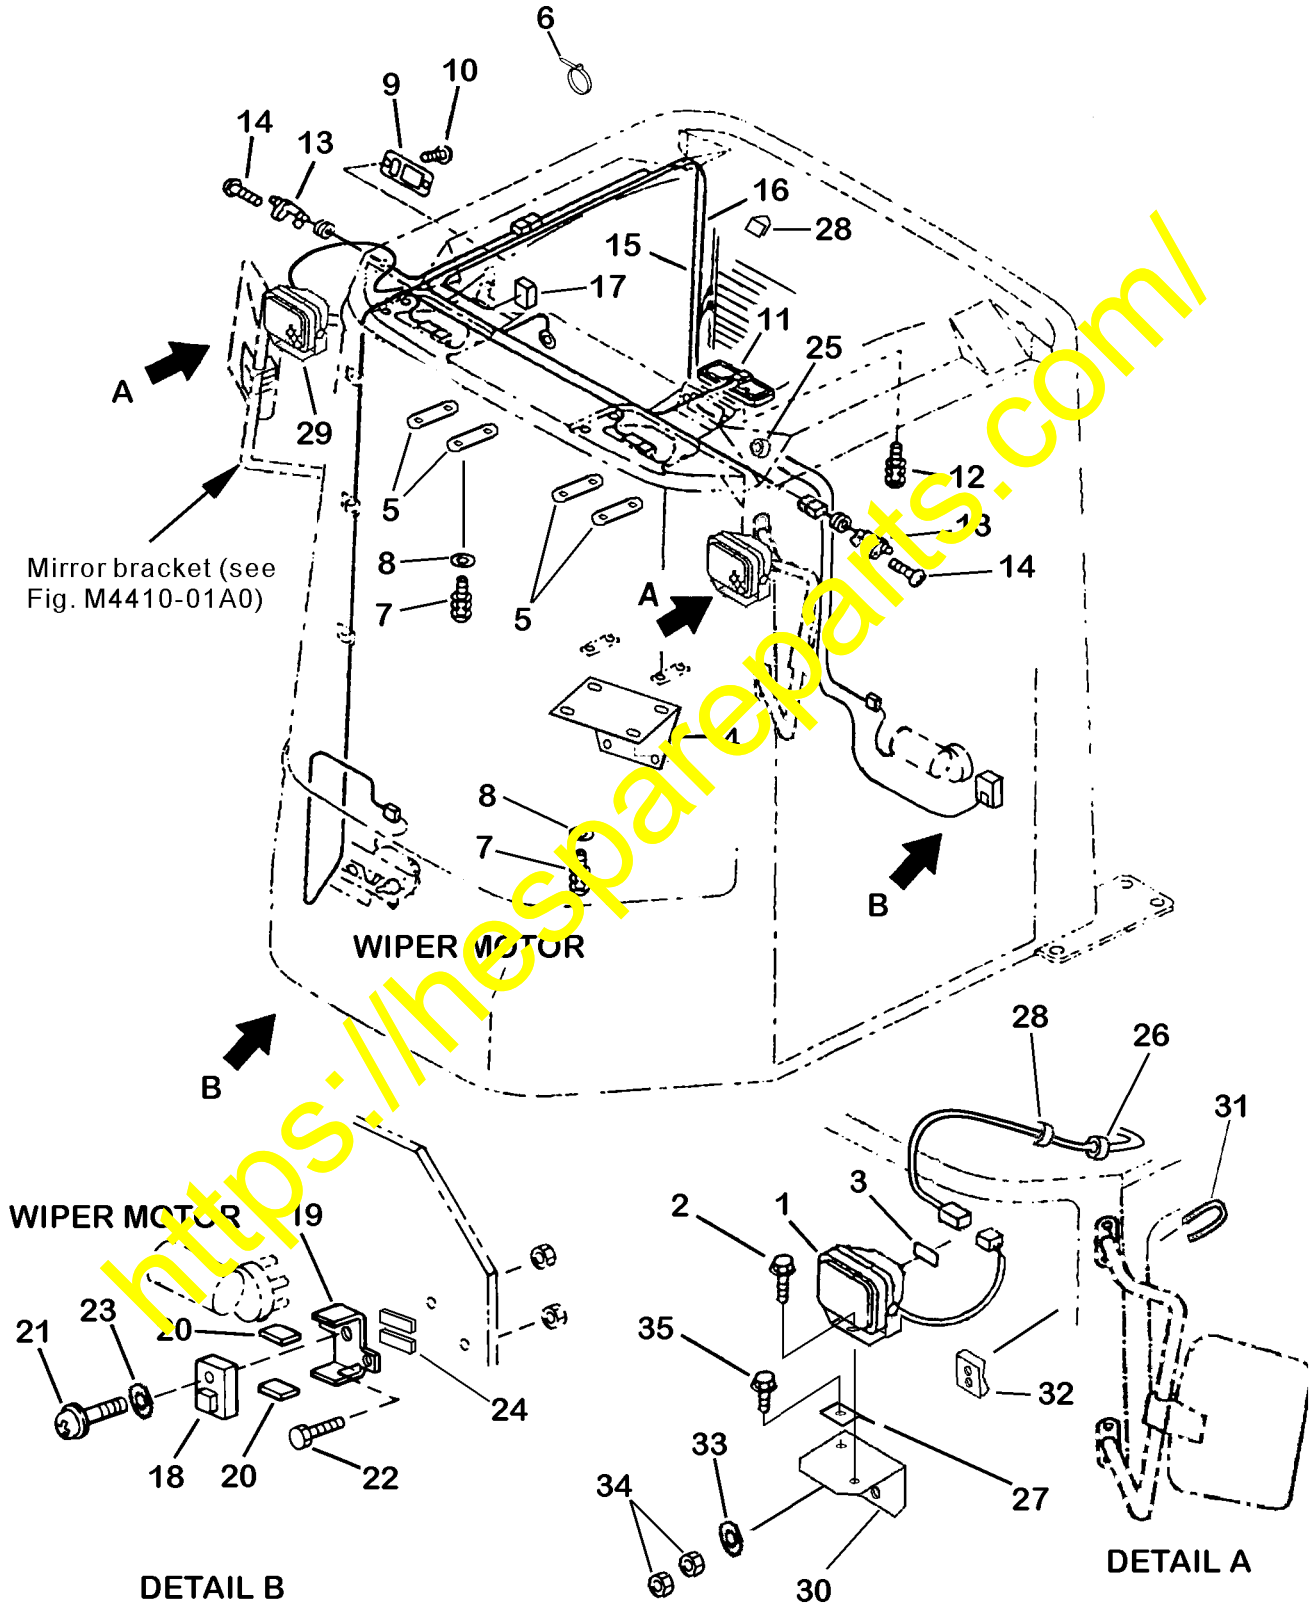

**OPERATOR'S CAB
ELECTRICAL SYSTEM**

VLPB2311

OPERATOR'S CAB
ELECTRICAL SYSTEM

Item	Part Number	Description	Qty	Ref	Serial No.
		CAB ASSEMBLY	1		
1	421-06-23360	.LAMP ASSEMBLY, WORK	2		
	421-06-23320	..LENS	1		
	421-06-23330	..BULB, 70W	1		
2	01435-01220	.BOLT	2		
3	421-56-21680	.FASTENER	4		
4	417-967-A240	.BRACKET	1		
5	417-926-2240	.PLATE	2		
6	935 522 C1	.TIE, NYLON	20		
7	01023-70512	.SCREW	8		
8	01642-40608	.WASHER	8		
9	421-56-21420	.PANEL, SWITCH	2		
10	01224-70516	.SCREW	4		
11	421-06-26210	.LAMP ASSEMBLY, ROOM	1		
	421-06-26250	..LENS	2		
	421-06-26260	..BULB	2		
12	01023-70512	.SCREW	2		
13	421-56-21730	.SWITCH, DOOR	2		
14	01220-70512	.SCREW	2		
15	417-926-A841	.WIRING HARNESS	1		
16	417-06-A1350	.WIRING HARNESS, DEFROSTER	1		
17	417-06-A1400	.SWITCH, DEFROSTER	1		
18	417-06-A1370	.TIMER, DEFROSTER	1		
19	419-926-AC70	♦.PLATE, TIMER MOUNT	1		
20	419-926-AC80	.SHEET, RUBBER	2		
21	01023-10535	.SCREW	1		
22	01435-00010	.BOLT	2		
23	01643-30523	.WASHER, FLAT	1		
24	421-09-12780	.CUSHION, STRIP	2		
25	423-975-1140	.CAP	2		
26	09415-01008	..GROMMET	2		
27	08053-01510	.CLIP	2		
28	421-54-15520	.CLIP	2		
29	425-56-21110	BRACKET, R.H.	1		
30	425-56-21120	BRACKET, L.H.	1		
31	07283-32746	U-BOLT	2