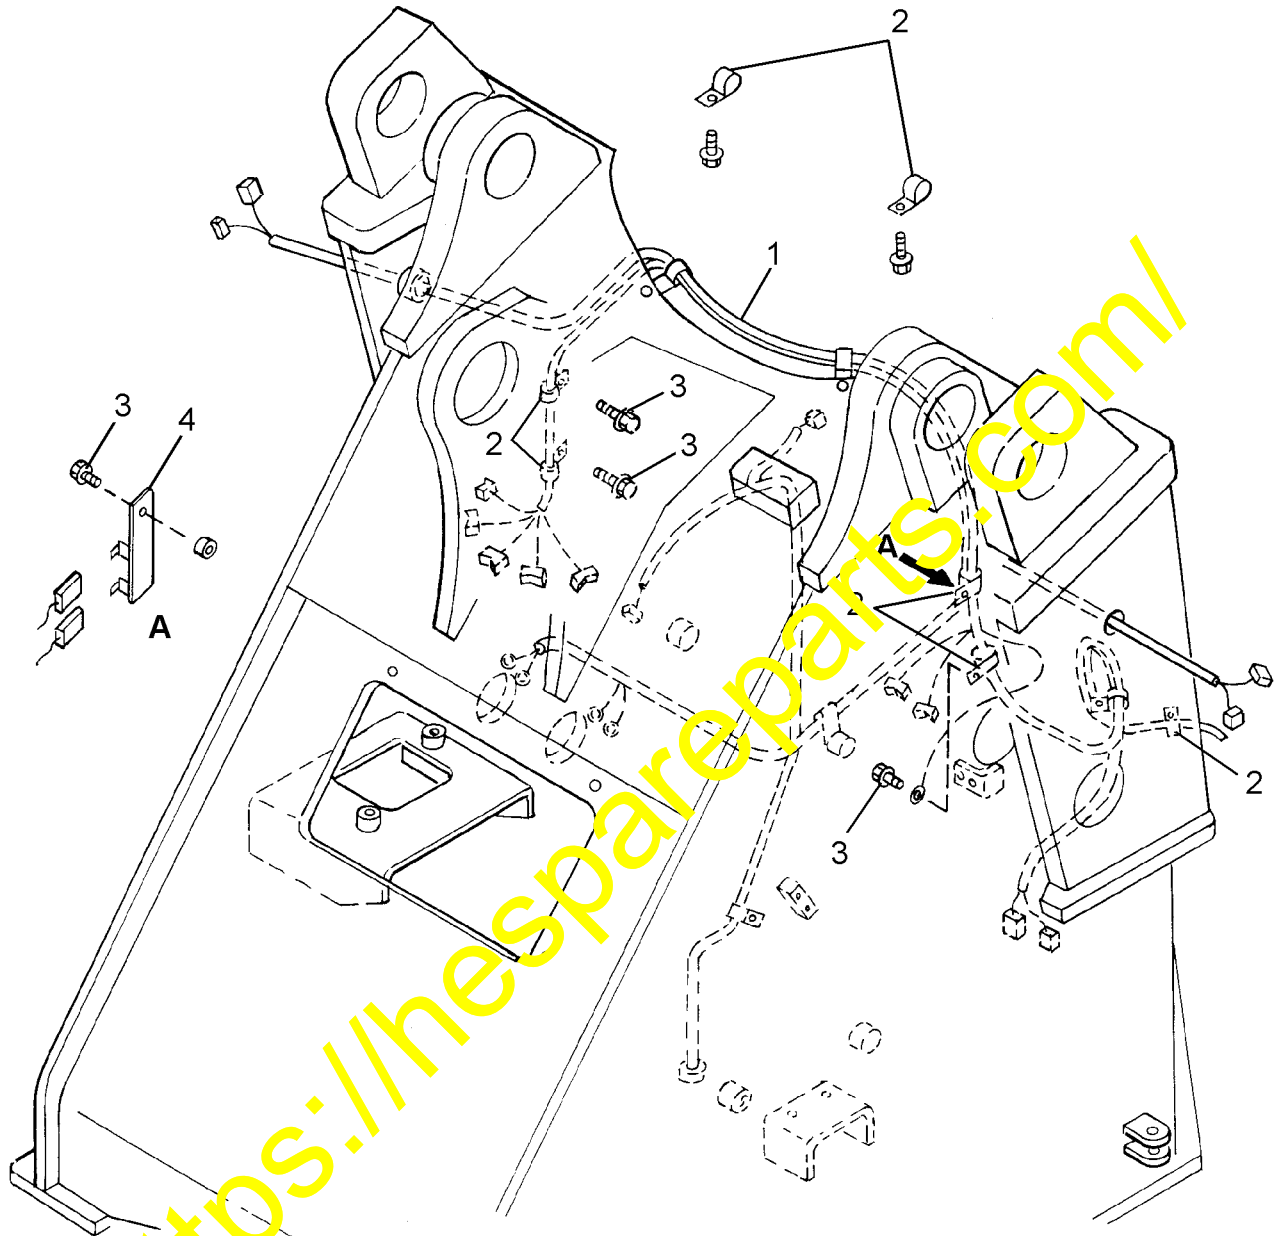

WIRING HARNESS MOUNTING

Item	Part Number	Description	Qty
1	08036-21314	CLIP	6
2	04435-91916	BOLT	7
3	04434-52110	CLIP	1
4	08036-21414	CLIP	1
5	04434-51910	CLIP	1

**WIRING HARNESS
MOUNTING (WA320-3MC)**

Item	Part Number	Description	Qty
1	419-S99-2450	HARNESS, WIRING	1
2	04434-52110	CLIP	7
3	01435-01016	BOLT	5
4	423-S99-2330	BRACKET	1