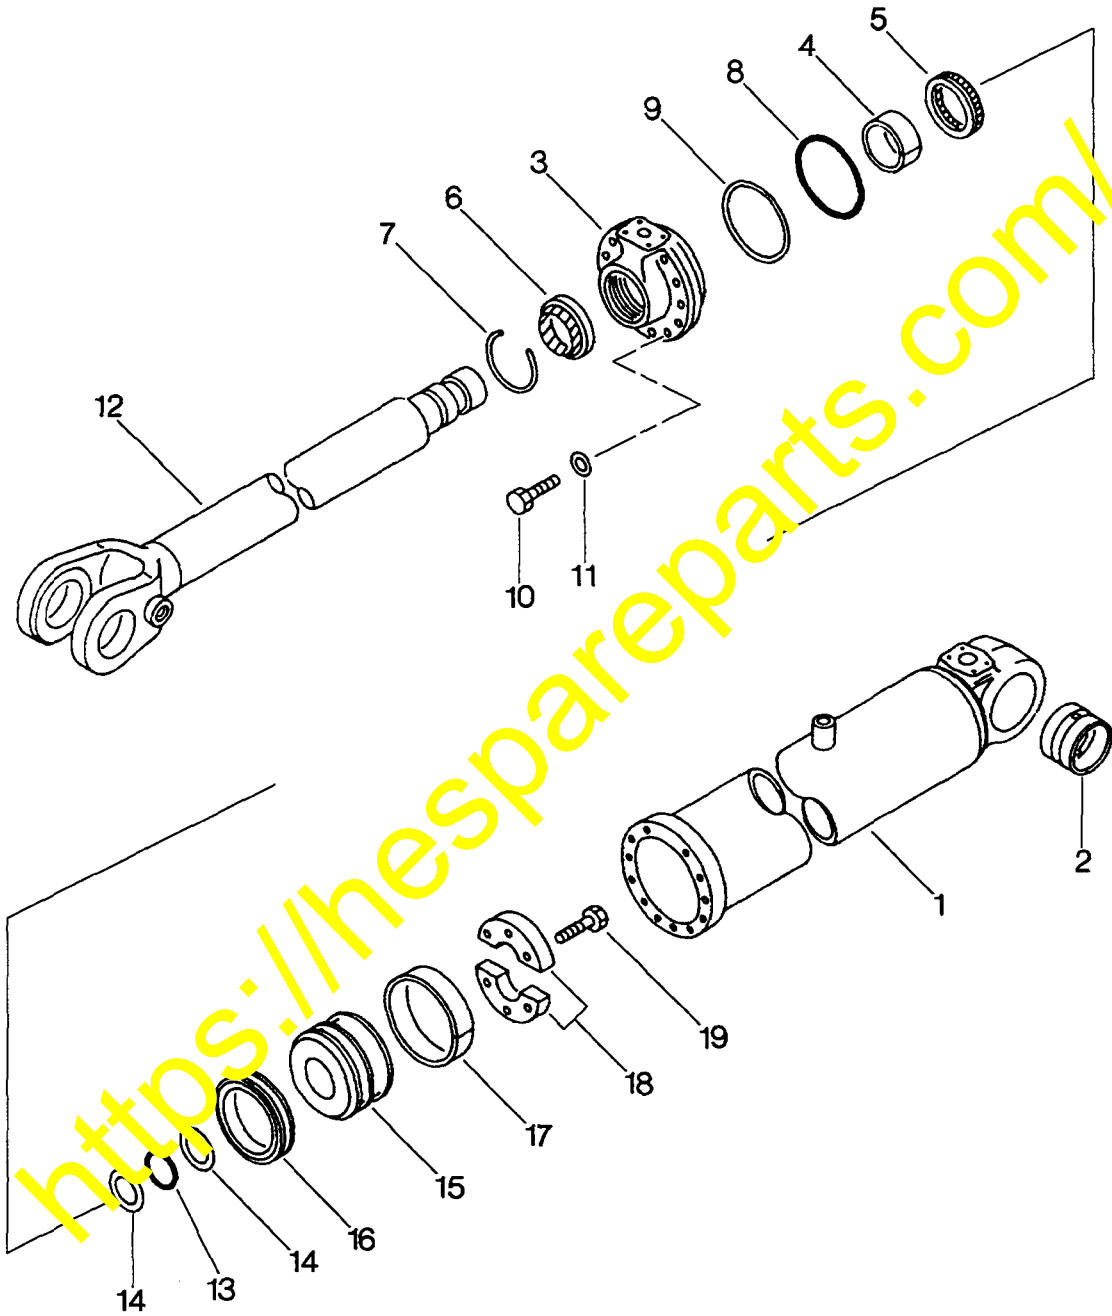

DESCRIPTION: To provide service parts for the hydraulic cylinder assemblies.

<https://hespareparts.com/>

CYLINDER ASSEMBLY - WA320
STEERING

L10BR001

CYLINDER ASSEMBLY - WA320
STEERING

Item	Part Number	Description	Qty.	Ref.
	707-00-01350	CYLINDER ASSEMBLY, STEERING	2	
1	707-11-70190	.CYLINDER	1	
2	07042-20108	.PLUG	1	
3	707-76-40020	.BUSHING	1	
4	707-29-70730	.HEAD, CYLINDER	1	
5	07177-04025	.BUSHING	1	
6	707-51-40030	.ROD, PACKING	1	F1
7	198-63-75190	.SEAL, DUST	1	F1
8	07179-12052	.RING, SNAP	1	
9	07000-12065	.O-RING	1	F1
10	07146-02066	.RING, BACK-UP	1	F1
11	07000-02070	.O-RING	1	F1
12	707-59-40090	.ROD, PISTON	1	
13	707-36-70160	.PISTON	1	
14	707-44-70180	.RING, PISTON	1	F1
15	07156-00710	.RING, WEAR	1	F1
16	07165-12426	.NUT	1	
N/I	707-99-14610	SERVICE KIT, STEERING CYLINDER	1	

F1 - INCLUDED IN SERVICE KIT 707-99-14610.

CYLINDER ASSEMBLY - WA320
LIFT ARM

L10BR014

CYLINDER ASSEMBLY - WA320
LIFT ARM

Item	Part Number	Description	Qty.	Ref.
	707-01-03510	CYLINDER ASSEMBLY, LIFT ARM	2	
1	707-13-14360	.CYLINDER	1	
2	707-76-75030	.BUSHING	1	
3	707-27-14050	.HEAD, CYLINDER	1	
4	707-52-10750	.BUSHING	1	
5	707-51-75030	.PACKING, ROD	1	F1
6	144-63-94170	.SEAL, DUST	1	F1
7	07179-13089	.RING, SNAP	1	
8	07000-12135	.O-RING	1	F1
9	07146-02136	.RING, BACK-UP	1	F1
10	01010-81455	.BOLT	12	
11	01643-31445	.WASHER	12	
12	707-59-75020	.ROD, PISTON	1	
13	07000-12060	.O-RING	1	F1
14	707-35-52900	.RING, BACK-UP	2	F1
15	707-36-14210	.PISTON	1	
16	707-44-14180	.RING, PISTON	1	F1
17	07156-01417	.RING, WEAR	1	F1
18	707-40-16170	.SPACE	2	
19	01010-31240	.BOLT	6	
N/I	707-99-53100	SERVICE KIT, LIFT ARM CYLINDER	1	