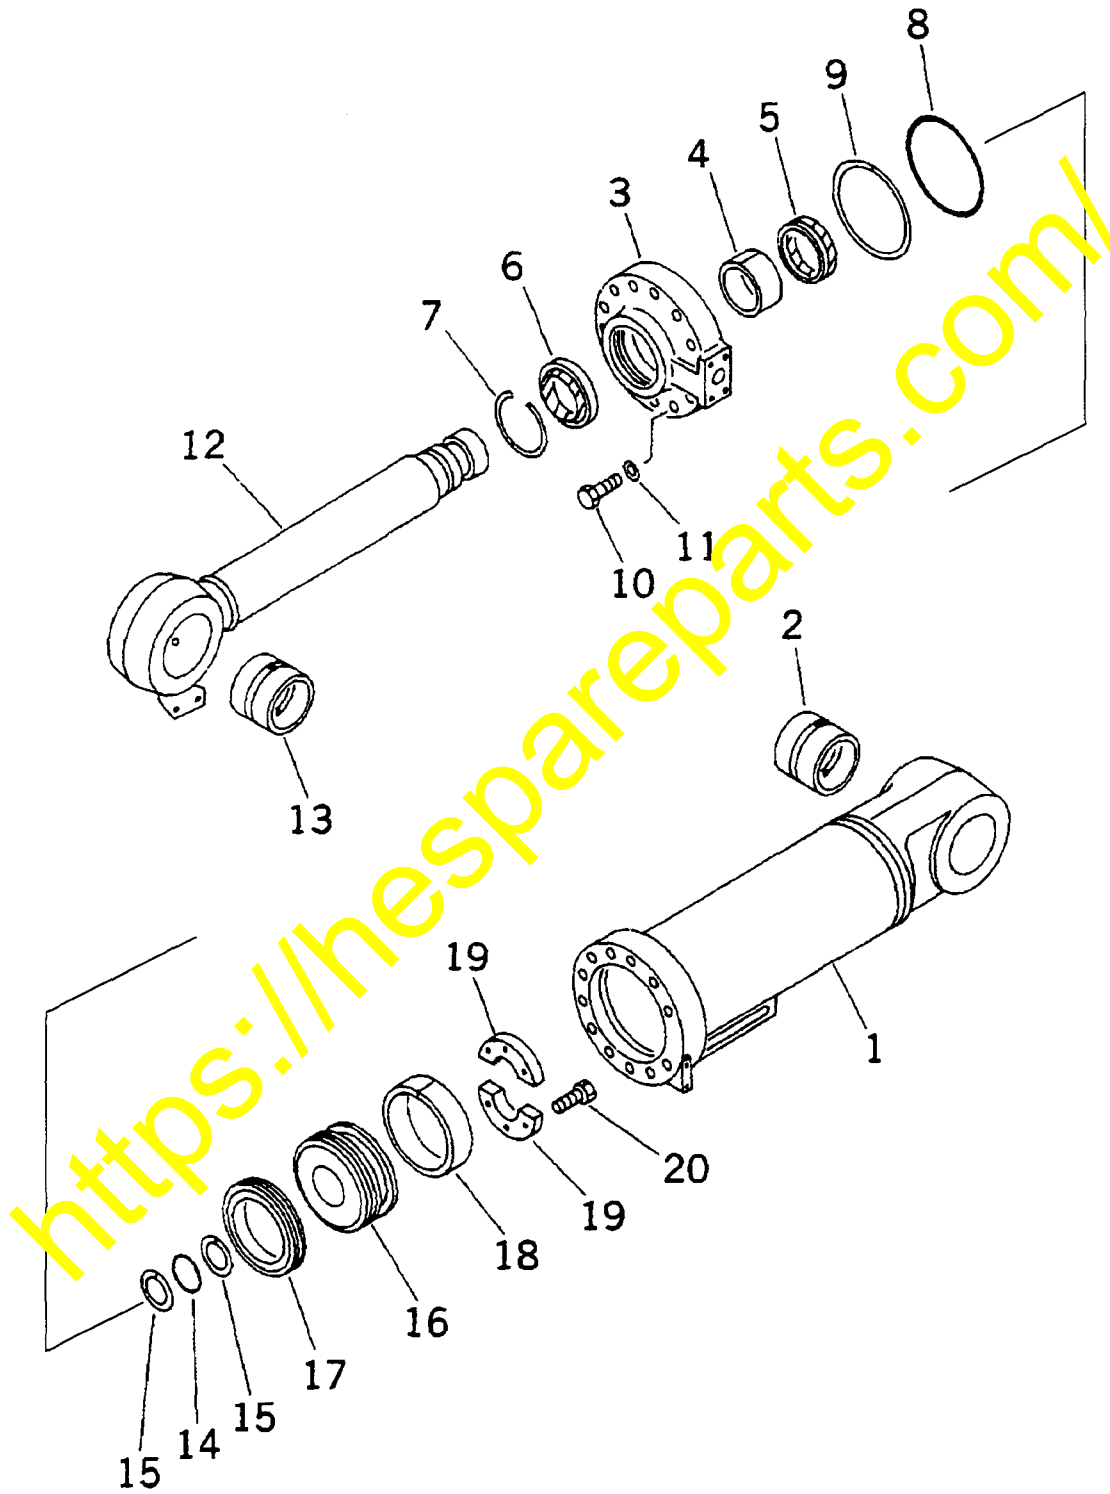

F1 - INCLUDED IN SERVICE KIT 707-99-24120.

LIFT ARM CYLINDER ASSEMBLY - WA380
STANDARD LIFT

L10BR017

LIFT ARM CYLINDER ASSEMBLY - WA380
STANDARD LIFT

Item	Part Number	Description	Qty.	Ref.
	707-01-01080	CYLINDER ASSEMBLY, LIFT ARM	2	
1	707-13-16260	.CYLINDER	1	
2	707-76-95040	.BUSHING	1	
3	707-27-16390	.HEAD, CYLINDER	1	
4	07177-09035	.BUSHING	1	
5	707-51-90030	.PACKING, ROD	1	F1
6	195-63-94170	.SEAL, DUST	1	F1
7	07179-13104	.RING, SNAP	1	
8	07000-15150	.O-RING	1	F1
9	07146-05152	.RING, BACK-UP	1	F1
10	01010-82790	.BOLT	4	
11	01602-22783	.WASHER	4	
12	707-59-90210	.ROD, PISTON	1	
13	07000-12070	.O-RING	1	F1
14	707-35-52910	.RING, BACK-UP	2	F1
15	707-36-16230	.PISTON	1	
16	707-44-16180	.RING, PISTON	1	F1
17	07155-01640	.RING, WEAR	1	F1
18	707-40-18070	.SPACER	2	
19	01010-31240	.BOLT	6	
	707-99-64040	SERVICE KIT, LIFT ARM CYLINDER	1	

F1 - INCLUDED IN SERVICE KIT 707-99-64040.

DUMP CYLINDER ASSEMBLY - WA380
STANDARD

L10BR125

DUMP CYLINDER ASSEMBLY - WA380
STANDARD

Item	Part Number	Description	Qty.	Ref.
	707-01-03290	CYLINDER ASSEMBLY, BUCKET DUMP	1	
1	707-13-18270	.CYLINDER	1	
2	707-76-11010	.BUSHING	1	
3	707-27-18760	.HEAD, CYLINDER	1	
4	707-52-10910	.BUSHING	1	
5	707-51-90030	.PACKING, ROD	1	F1
6	195-63-94170	.SEAL, DUST	1	F1
7	07179-13104	.RING, SNAP	1	
8	07000-15170	.O-RING	1	F1
9	07146-05172	.RING, BACK-UP	1	F1
10	01010-81865	.BOLT	12	
11	01643-31845	.WASHER	12	
12	707-58-90390	.ROD, PISTON	1	
13	707-76-11010	.BUSHING	1	
14	07000-12070	.O-RING	1	F1
15	707-35-52910	.RING, BACK-UP	2	F1
16	707-36-18400	.PISTON	1	
17	707-44-18180	.RING, PISTON	1	F1
18	07156-01822	.RING, WEAR	1	F1
19	707-40-18070	.SPACER	2	
20	01010-31240	.BOLT	6	
	707-99-64410	SERVICE KIT, BUCKET DUMP CYLINDER	1	