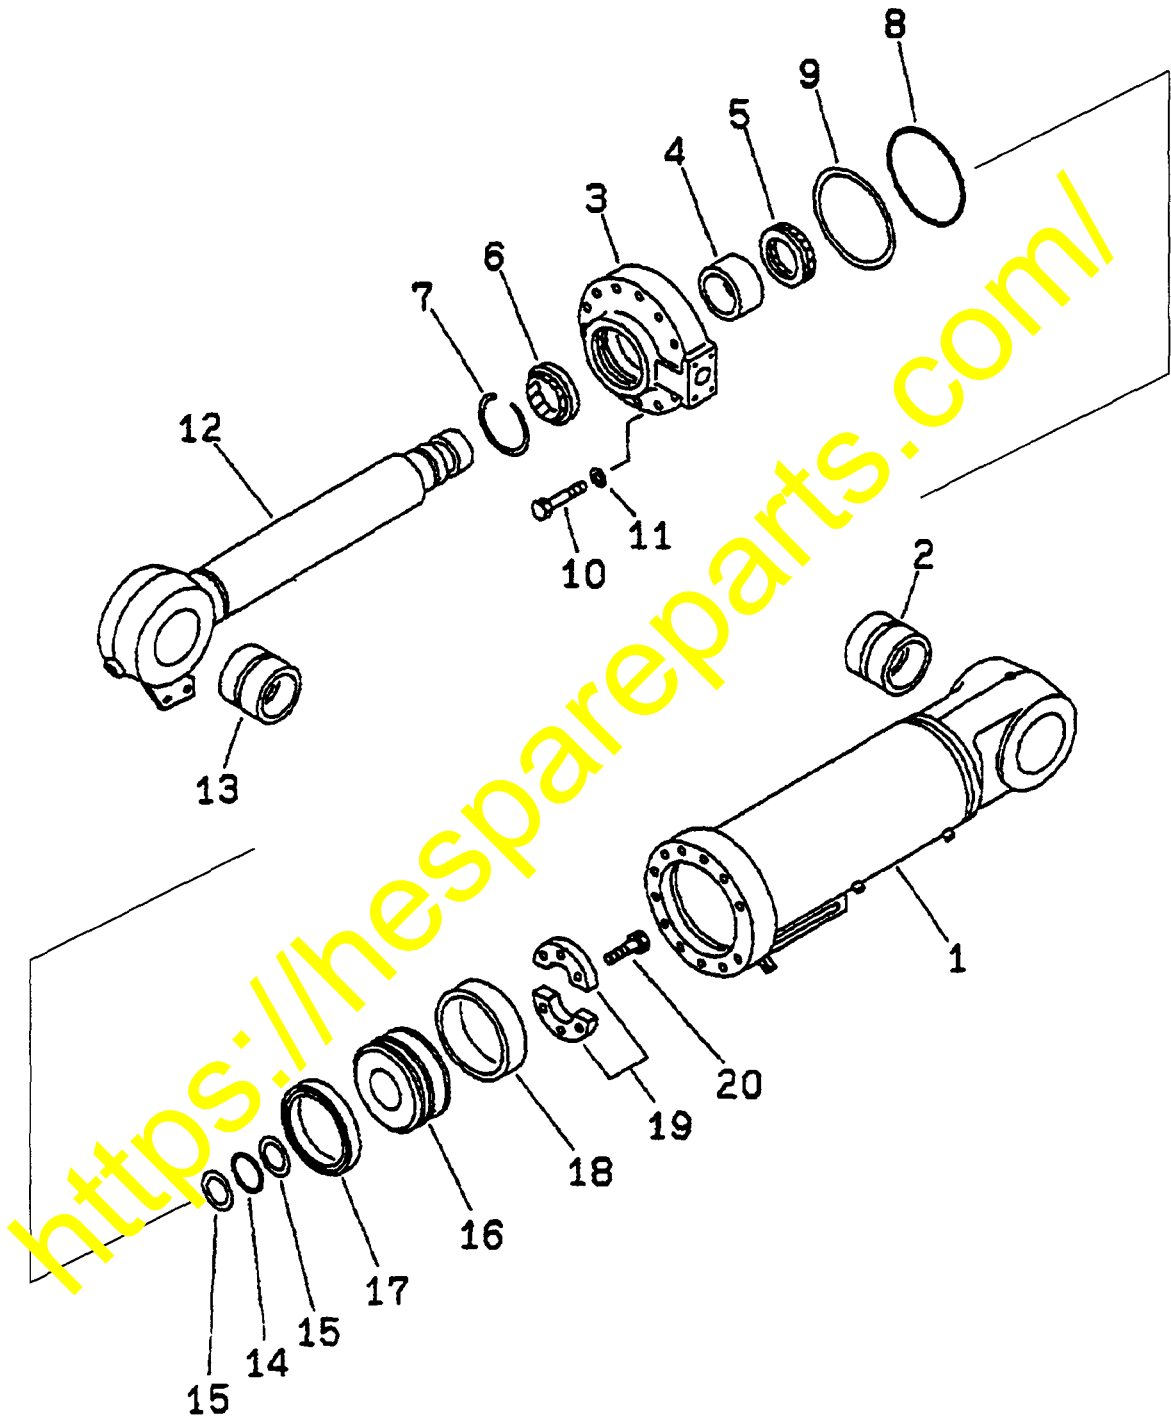

DUMP CYLINDER ASSEMBLY - WA450
HI-LIFT

L10BR130

DUMP CYLINDER ASSEMBLY - WA450
HI-LIFT

Item	Part Number	Description	Qty.	Ref.
	707-01-02131	CYLINDER ASSEMBLY, DUMP	1	
1	707-13-20291	.CYLINDER	1	
2	707-76-12130	.BUSHING	1	
3	707-27-20250	.HEAD, CYLINDER	1	
4	707-52-11010	.BUSHING	1	
5	707-51-10030	.PACKING, ROD	1	F1
6	176-63-56170	.SEAL, DUST	1	F1
7	07179-13114	.RING, SNAP	1	
8	07000-15190	.O-RING	1	F1
9	07146-05192	.RING, BACK-UP	1	F1
10	01010-82075	.BOLT	12	
11	01643-32060	.WASHER	12	
12	707-58-10290	.ROD, PISTON	1	
13	707-76-12030	.BUSHING	1	
14	07000-12080	.O-RING	1	F1
15	707-35-52920	.RING, BACK-UP	2	F1
16	707-36-20400	.PISTON	1	
17	707-44-20180	.RING, PISTON	1	F1
18	07156-02022	.RING, WEAR	1	F1
19	707-40-20030	.SPACER	2	
20	01010-31245	.BOLT	6	
	707-99-73020	SERVICE KIT, DUMP CYLINDER	1	

F1 - INCLUDED IN SERVICE KIT 707-99-73020.