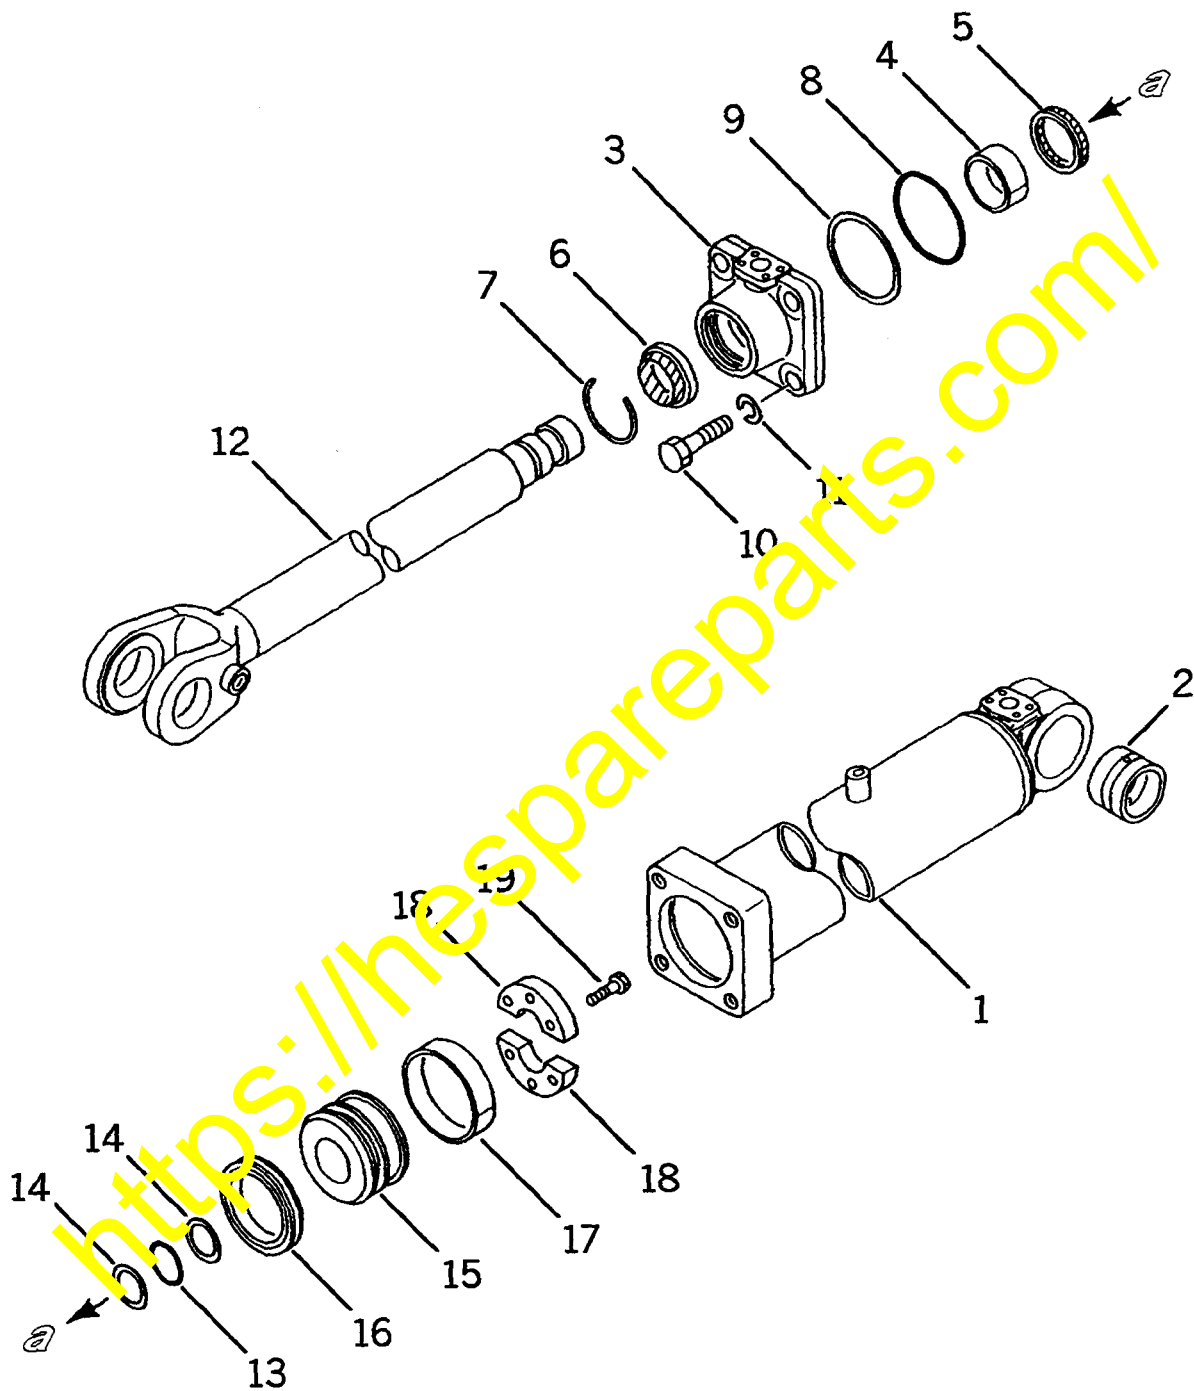

F1 - PARTS CONTAINED IN SERVICE KIT 707-99-62060.

CYLINDER ASSEMBLY - WA380
STEERING

L10BR016

CYLINDER ASSEMBLY - WA380
STEERING

Item	Part Number	Description	Qty.	Ref.
	707-00-01800	CYLINDER ASSEMBLY, STEERING	2	
1	707-11-80330	.CYLINDER	1	
2	707-76-50240	.BUSHING	1	
3	07042-20108	.PLUG	1	
4	707-29-80730	.HEAD, CYLINDER	1	
5	07177-04530	.BUSHING	1	
6	707-51-45030	.PACKING, ROD	1	
7	11263-15370	.SEAL, DUST	1	F1
8	07179-12057	.RING, SNAP	1	
9	07000-12075	.O-RING	1	F1
10	07146-02076	.RING, BACK-UP	1	F1
11	07000-02080	.O-RING	1	F1
12	707-58-45140	.ROD, PISTON	1	
13	707-76-50240	.BUSHING	1	
14	707-36-80230	.PISTON	1	
15	707-44-80180	.RING, PISTON	1	F1
16	07156-00810	.RING, WEAR	1	F1
17	07165-13033	.NUT	1	
	707-99-24120	SERVICE KIT, STEERING CYLINDER	1	

F1 - INCLUDED IN SERVICE KIT 707-99-24120.

LIFT ARM CYLINDER ASSEMBLY - WA380
STANDARD LIFT

L10BR017

LIFT ARM CYLINDER ASSEMBLY - WA380
STANDARD LIFT

Item	Part Number	Description	Qty.	Ref.
	707-01-01080	CYLINDER ASSEMBLY, LIFT ARM	2	
1	707-13-16260	.CYLINDER	1	
2	707-76-95040	.BUSHING	1	
3	707-27-16390	.HEAD, CYLINDER	1	
4	07177-09035	.BUSHING	1	
5	707-51-90030	.PACKING, ROD	1	F1
6	195-63-94170	.SEAL, DUST	1	F1
7	07179-13104	.RING, SNAP	1	
8	07000-15150	.O-RING	1	F1
9	07146-05152	.RING, BACK-UP	1	F1
10	01010-82790	.BOLT	4	
11	01602-22783	.WASHER	4	
12	707-59-90210	.ROD, PISTON	1	
13	07000-12070	.O-RING	1	F1
14	707-35-52910	.RING, BACK-UP	2	F1
15	707-36-16230	.PISTON	1	
16	707-44-16180	.RING, PISTON	1	F1
17	07155-01640	.RING, WEAR	1	F1
18	707-40-18070	.SPACER	2	
19	01010-31240	.BOLT	6	
	707-99-64040	SERVICE KIT, LIFT ARM CYLINDER	1	