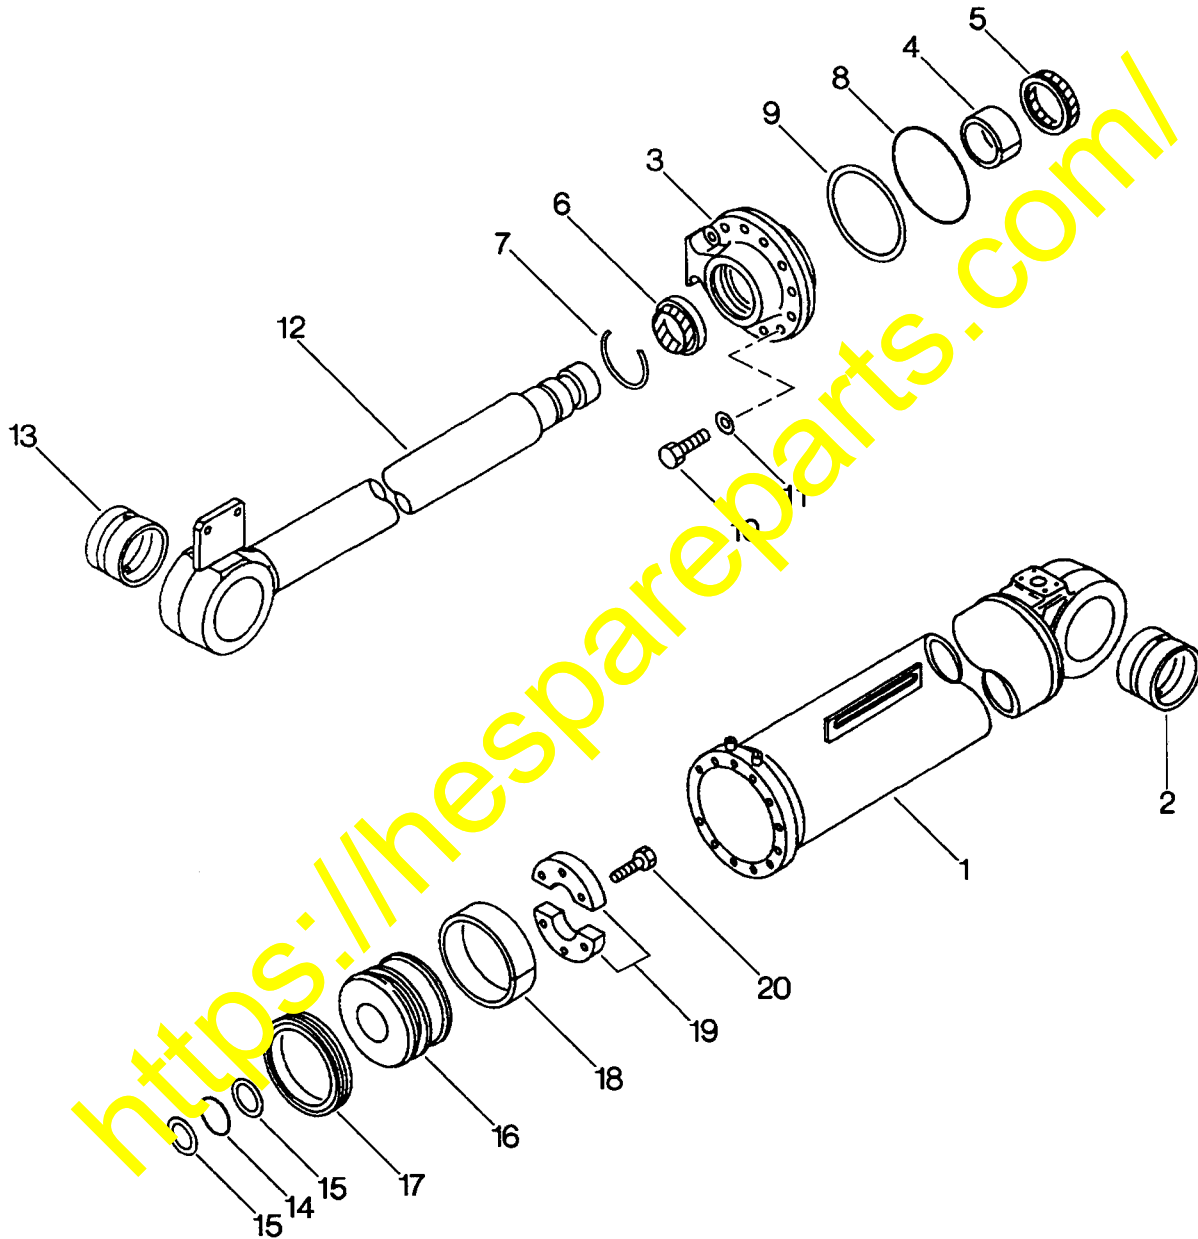

DUMP CYLINDER ASSEMBLY - WA320
STANDARD

L10BR015

DUMP CYLINDER ASSEMBLY - WA320
STANDARD

Item	Part Number	Description	Qty.	Ref.
	707-01-03720	CYLINDER ASSEMBLY, DUMP	1	
1	707-13-16470	.CYLINDER	1	
2	707-76-95050	.BUSHING	1	
3	707-27-16830	.HEAD, CYLINDER	1	
4	07177-08040	..BUSHING	1	
5	707-51-80030	.PACKING, ROD	1	F1
6	195-63-92190	.SEAL, DUST	1	F1
7	07179-13094	.RING, SNAP	1	
8	07000-15150	.O-RING	1	F1
9	07146-05152	.RING, BACK-UP	1	F1
10	01010-81660	.BOLT	12	
11	01643-51645	.WASHER	12	
12	707-58-80410	.ROD, PISTON	1	
13	707-76-95050	..BUSHING	1	
14	07000-12060	.O-RING	1	F1
15	707-35-52900	.RING, BACK-UP	2	F1
16	707-36-16400	.PISTON	1	
17	707-44-16180	.RING, PISTON	1	F1
18	07156-01620	.RING, WEAR	1	F1
19	707-40-16170	.SPACER	2	
20	01010-31240	BOLT	6	
N/I	707-99-62020	SERVICE KIT, DUMP CYLINDER	1	

F1 - INCLUDED IN SERVICE KIT 707-99-62020.