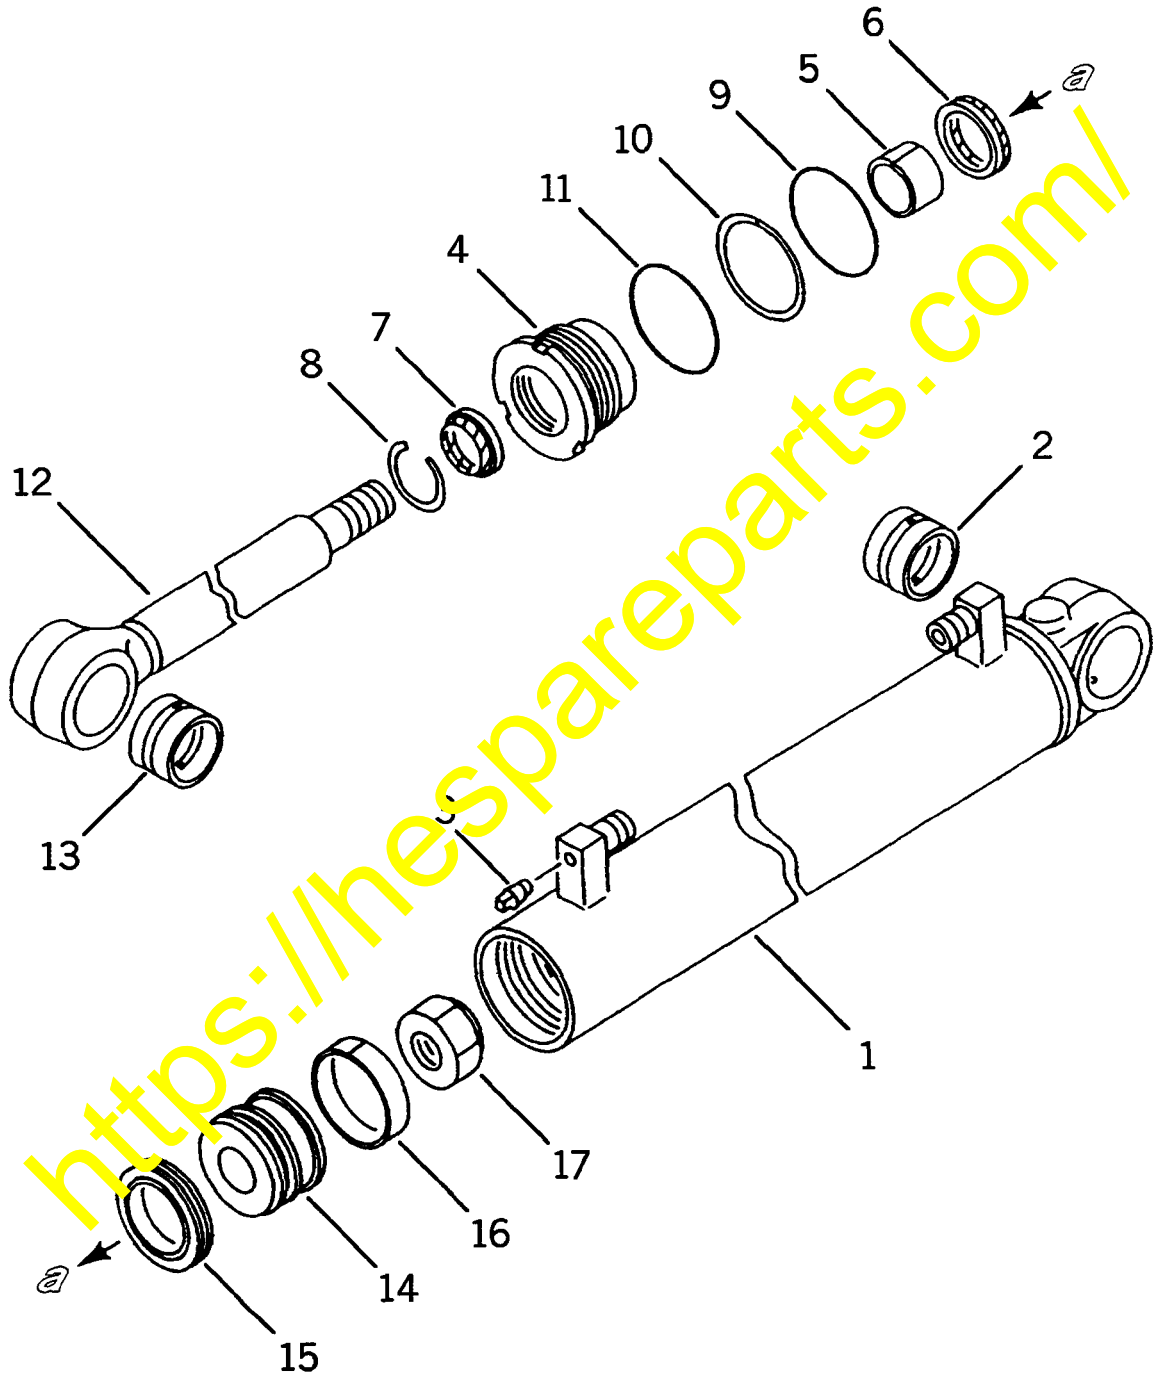

CYLINDER ASSEMBLY - WA420
STEERING

L10BR016

CYLINDER ASSEMBLY - WA420
STEERING

Item	Part Number	Description	Qty.	Ref.
	707-00-01820	CYLINDER ASSEMBLY, STEERING	2	
1	707-11-90120	.CYLINDER	1	
2	707-76-50240	.BUSHING	1	
3	07042-20108	.PLUG	1	
4	707-29-90720	.HEAD, CYLINDER	1	
5	07177-04530	.BUSHING	1	
6	707-51-45030	.PACKING, ROD	1	F1
7	112-63-15370	.SEAL, DUST	1	F1
8	07179-12057	.RING, SNAP	1	
9	07000-12085	.O-RING	1	F1
10	07146-02086	.RING, BACK-UP	1	F1
11	07000-02090	.O-RING	1	F1
12	707-58-45130	.ROD, PISTON	1	
13	707-76-50240	.BUSHING	1	
14	707-36-90360	.PISTON	1	
15	707-44-90180	.RING, PISTON	1	F1
16	07156-00912	.RING, WEAR	1	F1
17	07165-13336	.NUT	1	
	707-99-24510	SERVICE KIT, STEERING CYLINDER	1	

F1 - INCLUDED IN SERVICE KIT 707-99-24510.