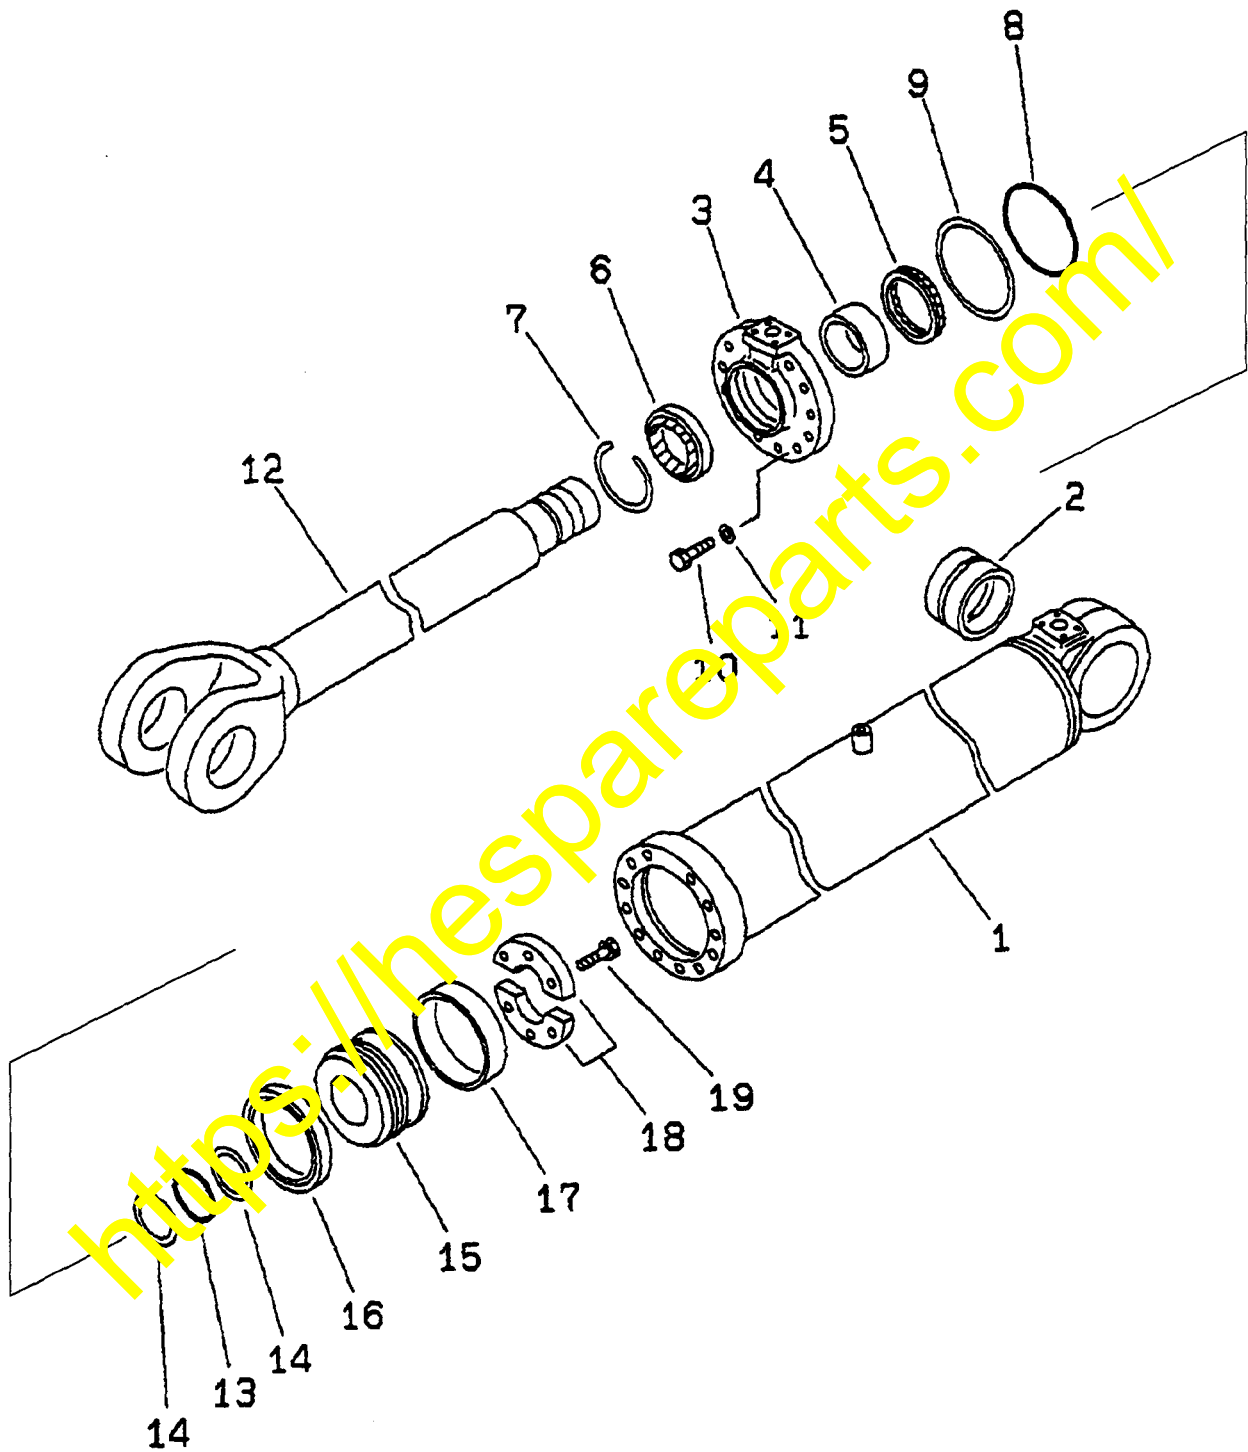

<https://thespareparts.com/>

CYLINDER ASSEMBLY - WA450
STEERING - R.H.

L10BR004

CYLINDER ASSEMBLY - WA450
STEERING - R.H.

Item	Part Number	Description	Qty.	Ref.
	707-00-01940	CYLINDER ASSEMBLY, R.H.	1	
1	707-11-10390	.CYLINDER, R.H.	1	
2	07042-20108	.PLUG	1	
3	707-76-55120	.BUSHING	1	
4	707-29-10830	.HEAD, CYLINDER	1	
5	07177-05030	.BUSHING	1	
6	707-51-50030	.PACKING, ROD	1	
7	176-63-92240	.SEAL, DUST	1	
8	07179-12062	.RING, SNAP	1	
9	07000-12095	.O-RING	1	
10	07146-02096	.RING, BACK-UP	1	
11	07000-02100	.O-RING	1	
12	707-58-50290	.ROD, PISTON	1	
13	707-76-55120	.BUSHING	1	
14	707-36-10340	.PISTON	1	
15	707-44-10080	.RING, PISTON	1	
16	07156-01012	.RING, WEAR	1	
17	07165-13638	.NUT	1	

<https://thespareparts.com/>

CYLINDER ASSEMBLY - WA450
LIFT ARM

L10BR129

CYLINDER ASSEMBLY - WA450
LIFT ARM

Item	Part Number	Description	Qty.	Ref.
	707-01-03150	CYLINDER ASSEMBLY, LIFT ARM	2	
1	707-13-18281	.CYLINDER	1	
2	707-76-11040	.BUSHING	1	
3	707-27-18120	.HEAD, CYLINDER	1	
4	707-52-10960	.BUSHING	1	
5	707-51-95030	.PACKING, ROD	1	F1
6	707-56-95510	.SEAL, DUST	1	F1
7	07179-13109	.RING, SNAP	1	
8	07000-15170	.O-RING	1	F1
9	07146-05172	.RING, BACK-UP	1	F1
10	01010-81865	.BOLT	12	
11	01643-31845	.WASHER	12	
12	707-59-95010	.ROD, PISTON	1	
13	07000-12080	.O-RING	1	F1
14	707-35-52920	.RING, BACK-UP	2	F1
15	707-36-18410	.PISTON	1	
16	707-44-18180	.RING, PISTON	1	F1
17	07156-01822	.RING, WEAR	1	F1
18	707-40-20030	.SPACE	2	
19	01010-31245	.BOLT	6	
N/I	707-99-65400	SERVICE KIT, LIFT ARM CYLINDER	1	