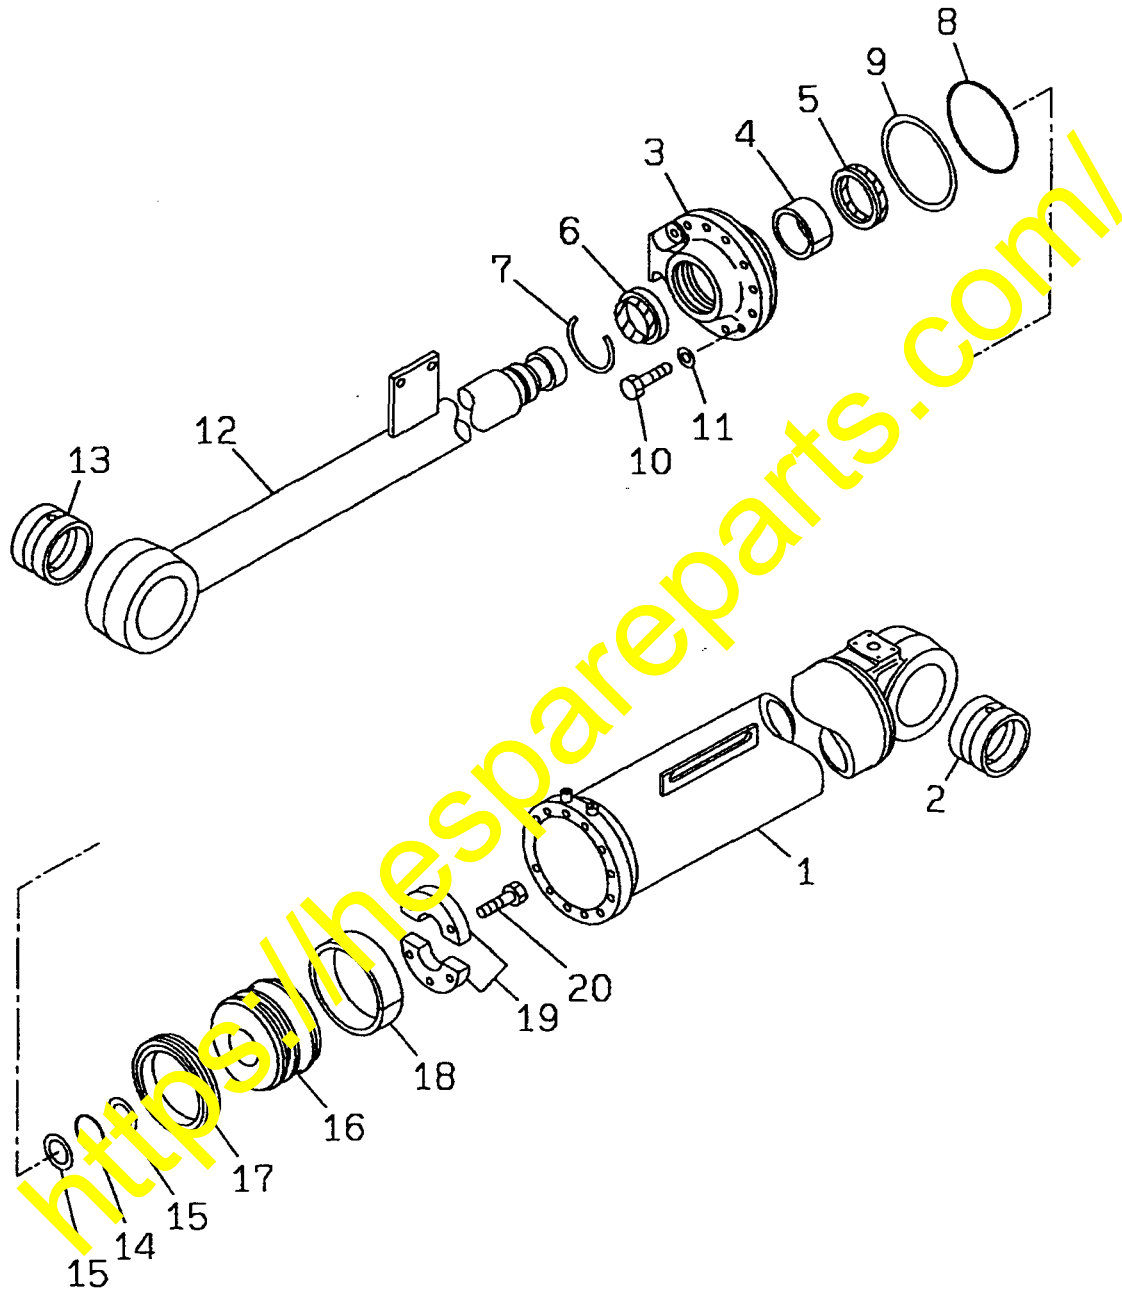

DUMP CYLINDER ASSEMBLY - WA320
HI-LIFT

L10BR141

DUMP CYLINDER ASSEMBLY - WA320
HI-LIFT

Item	Part Number	Description	Qty.	Ref.
	707-01-02440	CYLINDER ASSY, HI-LIFT DUMP	1	
1	NSS	.CYLINDER	1	
2	707-76-95050	.BUSHING	1	
3	NSS	.HEAD, CYLINDER	1	
4	07177-08040	.BUSHING	1	
5	707-51-80030	.PACKING, ROD	1	F1
6	195-63-92190	.SEAL, DUST	1	F1
7	07179-13094	.RING, SNAP	1	
8	07000-15150	.O-RING	1	F1
9	07146-05152	.RING, BACK-UP	1	F1
10	01010-81660	.BOLT	12	
11	01643-51645	.WASHER	12	
12	707-58-80450	.ROD, PISTON	1	
13	707-76-95050	.BUSHING	1	
14	07000-12060	.O-RING	1	F1
15	707-35-52900	.RING, BACK-UP	2	F1
16	707-36-16400	.PISTON	1	
17	707-44-16180	.RING, PISTON	1	F1
18	07156-01620	.RING, WEAR	1	F1
19	707-40-16170	.SPACER	2	
20	01010-31240	BOLT	6	
N/I	707-99-62060	KIT, SERVICE	1	

F1 - PARTS CONTAINED IN SERVICE KIT 707-99-62060.