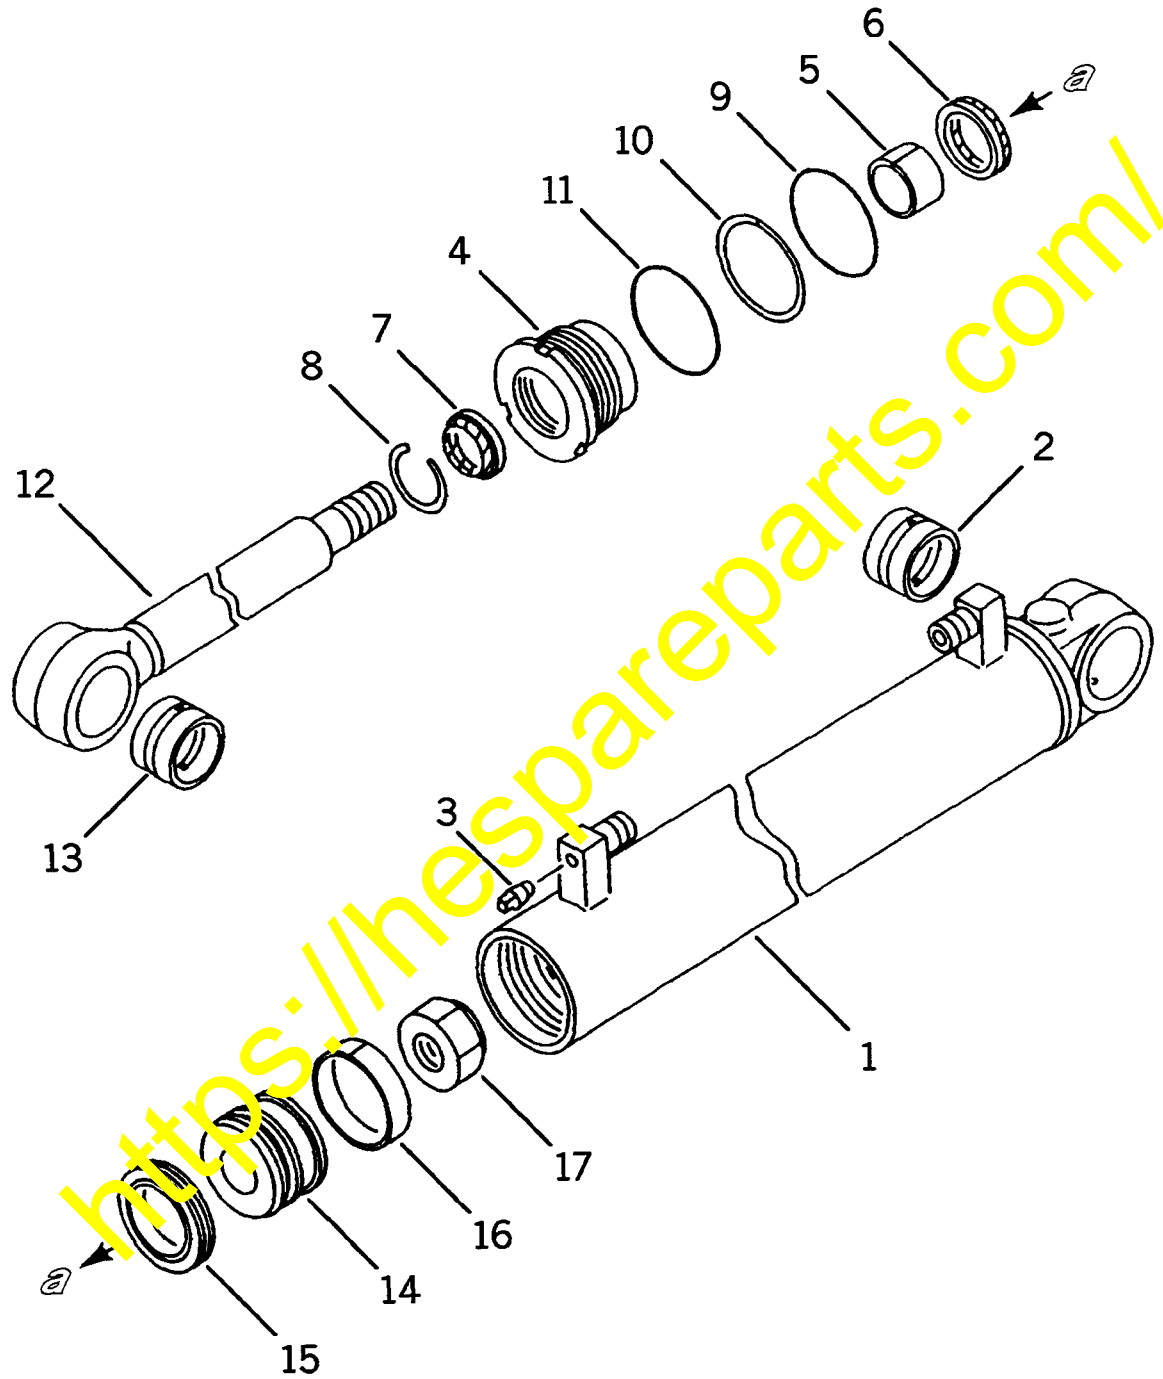

CYLINDER ASSEMBLY - WA380
STEERING

L10BR016

CYLINDER ASSEMBLY - WA380
STEERING

Item	Part Number	Description	Qty.	Ref.
	707-00-01800	CYLINDER ASSEMBLY, STEERING	2	
1	707-11-80330	.CYLINDER	1	
2	707-76-50240	.BUSHING	1	
3	07042-20108	.PLUG	1	
4	707-29-80730	.HEAD, CYLINDER	1	
5	07177-04530	.BUSHING	1	
6	707-51-45030	.PACKING, ROD	1	
7	11263-15370	.SEAL, DUST	1	F1
8	07179-12057	.RING, SNAP	1	
9	07000-12075	.O-RING	1	F1
10	07146-02076	.RING, BACK-UP	1	F1
11	07000-02080	.O-RING	1	F1
12	707-58-45140	.ROD, PISTON	1	
13	707-76-50240	.BUSHING	1	
14	707-36-80230	.PISTON	1	
15	707-44-80180	.RING, PISTON	1	F1
16	07156-00810	.RING, WEAR	1	F1
17	07165-13033	.NUT	1	
	707-99-24120	SERVICE KIT, STEERING CYLINDER	1	

F1 - INCLUDED IN SERVICE KIT 707-99-24120.