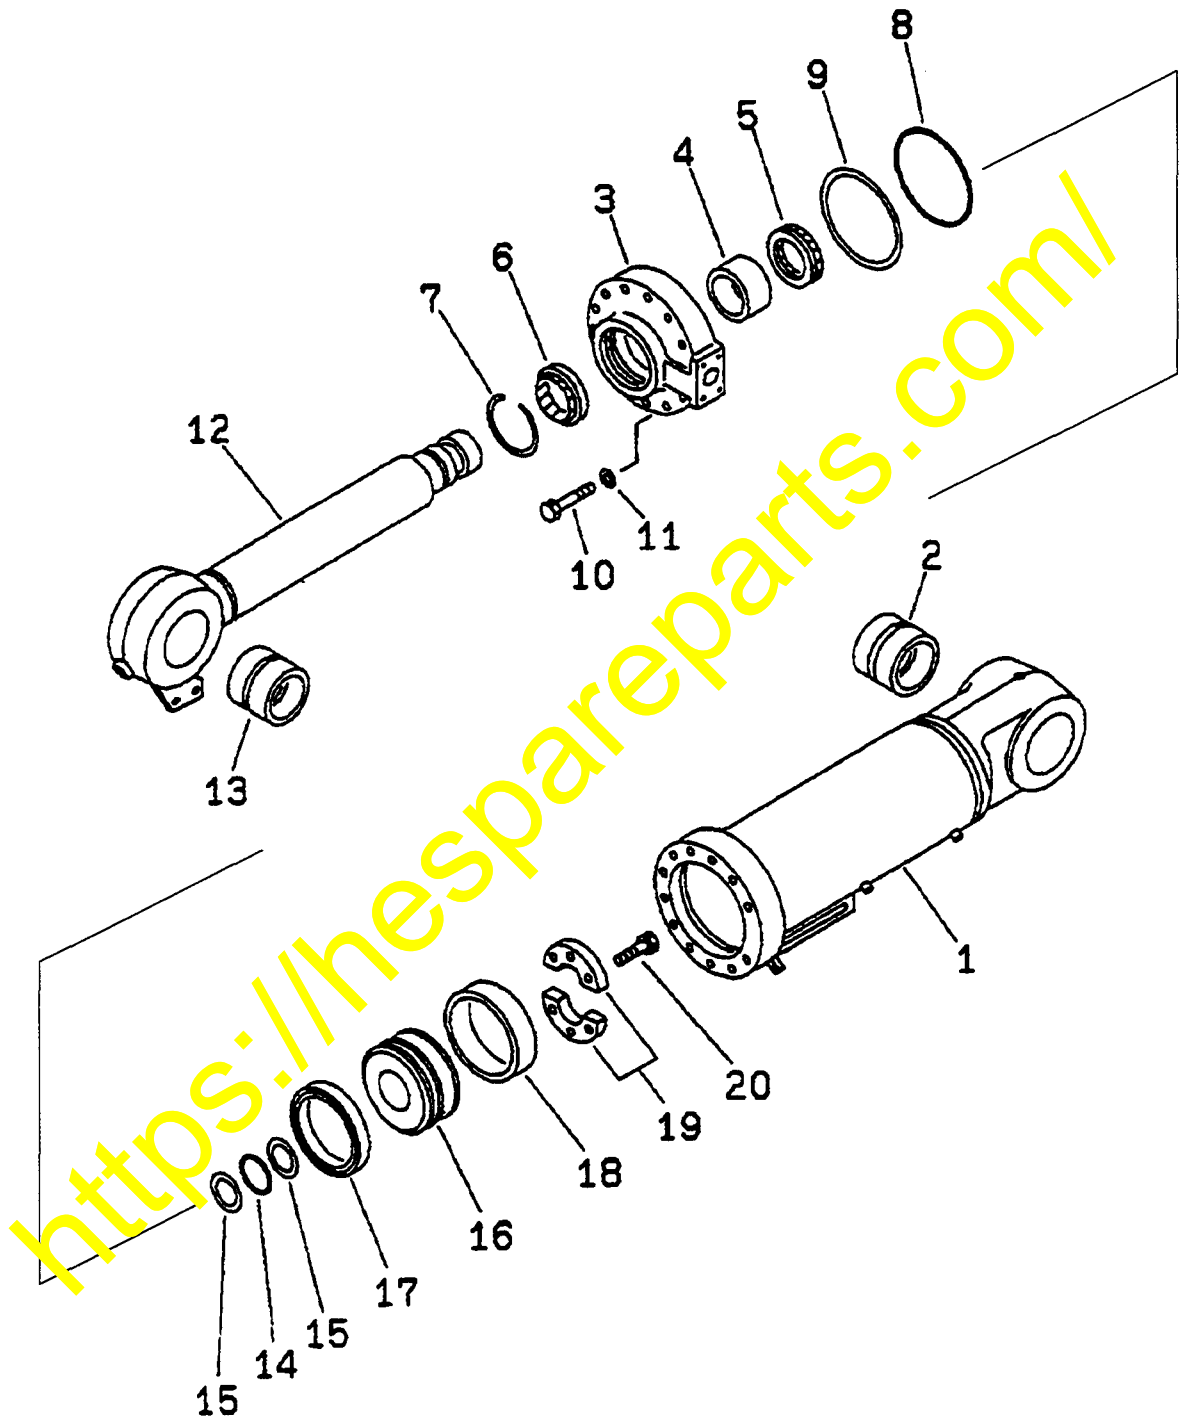

DUMP CYLINDER ASSEMBLY - WA450
STANDARD LIFT

L10BR130

DUMP CYLINDER ASSEMBLY - WA450
STANDARD LIFT

Item	Part Number	Description	Qty.	Ref.
	707-01-03251	CYLINDER ASSEMBLY, DUMP	1	
1	707-13-20291	.CYLINDER	1	
2	707-76-12130	.BUSHING	1	
3	707-27-20250	.HEAD, CYLINDER	1	
4	707-52-11010	.BUSHING	1	
5	707-51-10030	.PACKING, ROD	1	F1
6	176-63-56170	.SEAL, DUST	1	F1
7	07179-13114	.RING, SNAP	1	
8	07000-15190	.O-RING	1	F1
9	07146-05192	.RING, BACK-UP	1	F1
10	01010-82075	.BOLT	12	
11	01643-32060	.WASHER	12	
12	707-58-10090	.ROD, PISTON	1	
13	707-76-12030	.BUSHING	1	
14	07000-12080	.O-RING	1	F1
15	707-35-52920	.RING, BACK-UP	2	F1
16	707-36-20400	.PISTON	1	
17	707-44-20180	.RING, PISTON	1	F1
18	07156-02022	.RING, WEAR	1	F1
19	707-40-20030	.SPACER	2	
20	01010-31245	.BOLT	6	
	707-99-73020	SERVICE KIT, DUMP CYLINDER	1	

F1 - INCLUDED IN SERVICE KIT 707-99-73020.