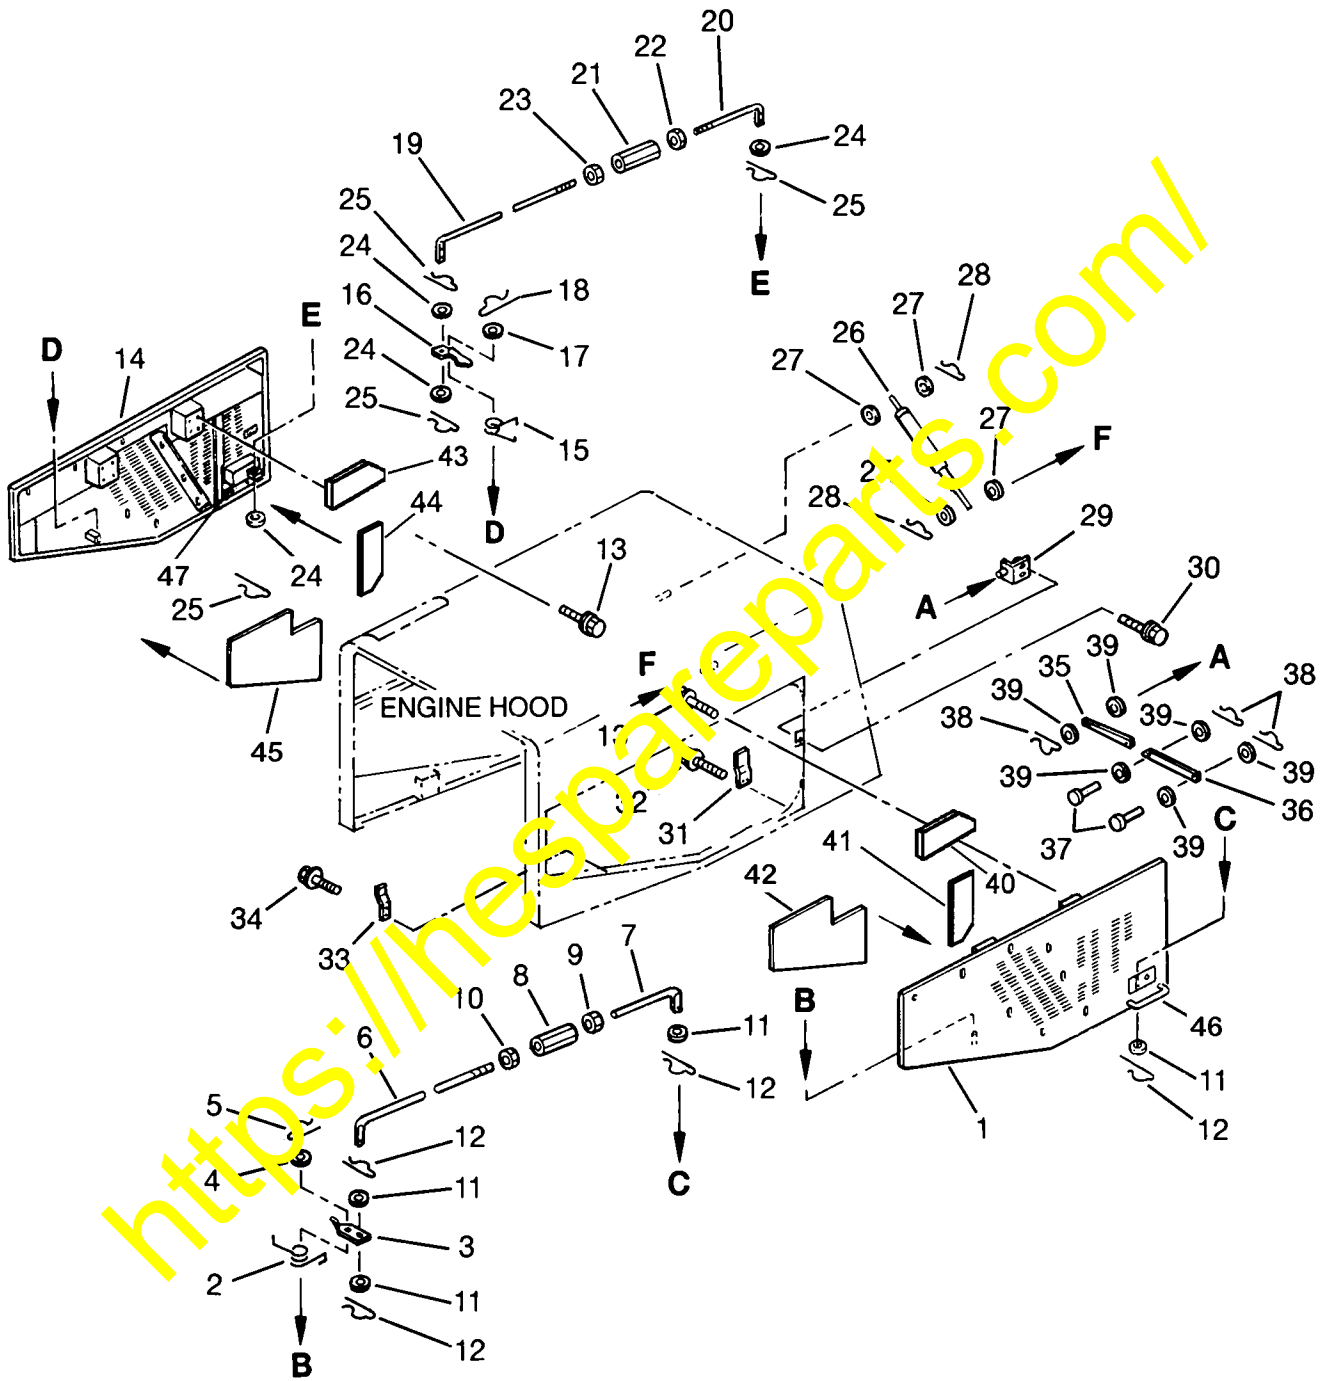

APPLICATION: WA420-3MC Wheel Loader Serial Number A31001 and up

FAILURE CODE: 030008

DESCRIPTION: This Parts & Service releases to the field the framework details related to the cooling system. For more detailed information, refer to the subsequent pages of this Parts and Service News.

<https://hespareparts.com/>

HOOD DOOR - STANDARD

VLPB0721

HOOD DOOR - STANDARD

<u>Item</u>	<u>Part Number</u>	<u>Description</u>	<u>Qty.</u>	<u>Ref.</u>
1	424-54-A1930	DOOR, L.H.....	1	
2	417-54-21610	SPRING, L.H.	1	
3	417-54-21650	STRIKER.....	1	
4	01641-21016	WASHER.....	1	
5	04050-12020	PIN, COTTER	1	
6	421-54-A1780	ROD	1	
7	421-54-A1790	ROD	1	
8	421-54-21780	BUCKLE	1	
9	01580-10605	NUT	1	
10	01508-40603	NUT, L.H. THREAD.....	1	
11	01641-20608	WASHER.....	4	
12	04050-12020	PIN, COTTER	1	
13	01435-01225	BOLT	16	
14	424-54-A1920	DOOR, R.H.....	1	
15	417-54-21660	SPRING, R.H.....	1	
16	417-54-21650	STRIKER.....	1	
17	01641-21016	WASHER.....	1	
18	04050-12020	PIN, COTTER	1	
19	421-54-A1780	ROD	1	
20	421-54-A1790	ROD	1	
21	421-54-21780	BUCKLE	1	
22	01580-10605	NUT	1	
23	01508-40603	NUT, L.H. THREAD.....	1	
24	01641-20608	WASHER.....	4	
25	04050-12020	PIN, COTTER	4	
26	421-54-21810	GAS SPRING ASSEMBLY.....	2	
27	01643-30823	WASHER.....	8	
28	04052-10833	PIN, SNAP.....	4	
29	421-54-24950	BRACKET.....	2	
30	01435-01020	BOLT.....	4	
31	421-54-21840	PLATE.....	2	
32	01435-01225	BOLT.....	4	
33	421-54-21760	PLATE.....	2	
34	01435-01225	BOLT.....	4	
35	421-54-21990	PLATE.....	2	
36	421-54-21980	PLATE.....	2	
37	04205-11025	PIN.....	4	
38	04052-11038	PIN, SNAP.....	6	
39	01641-21016	WASHER.....	12	
	NSS	STANDARD SHEET ASSEMBLY, L.H.....	1	
40	424-54-A2770	.SHEET	1	
41	424-54-A2780	.SHEET	1	
42	424-54-A2790	.SHEET	1	
	NSS	STANDARD SHEET ASSEMBLY, R.H.	1	
43	424-54-A2870	.SHEET	1	
44	424-54-A2880	.SHEET	1	
45	424-54-A2890	.SHEET	1	