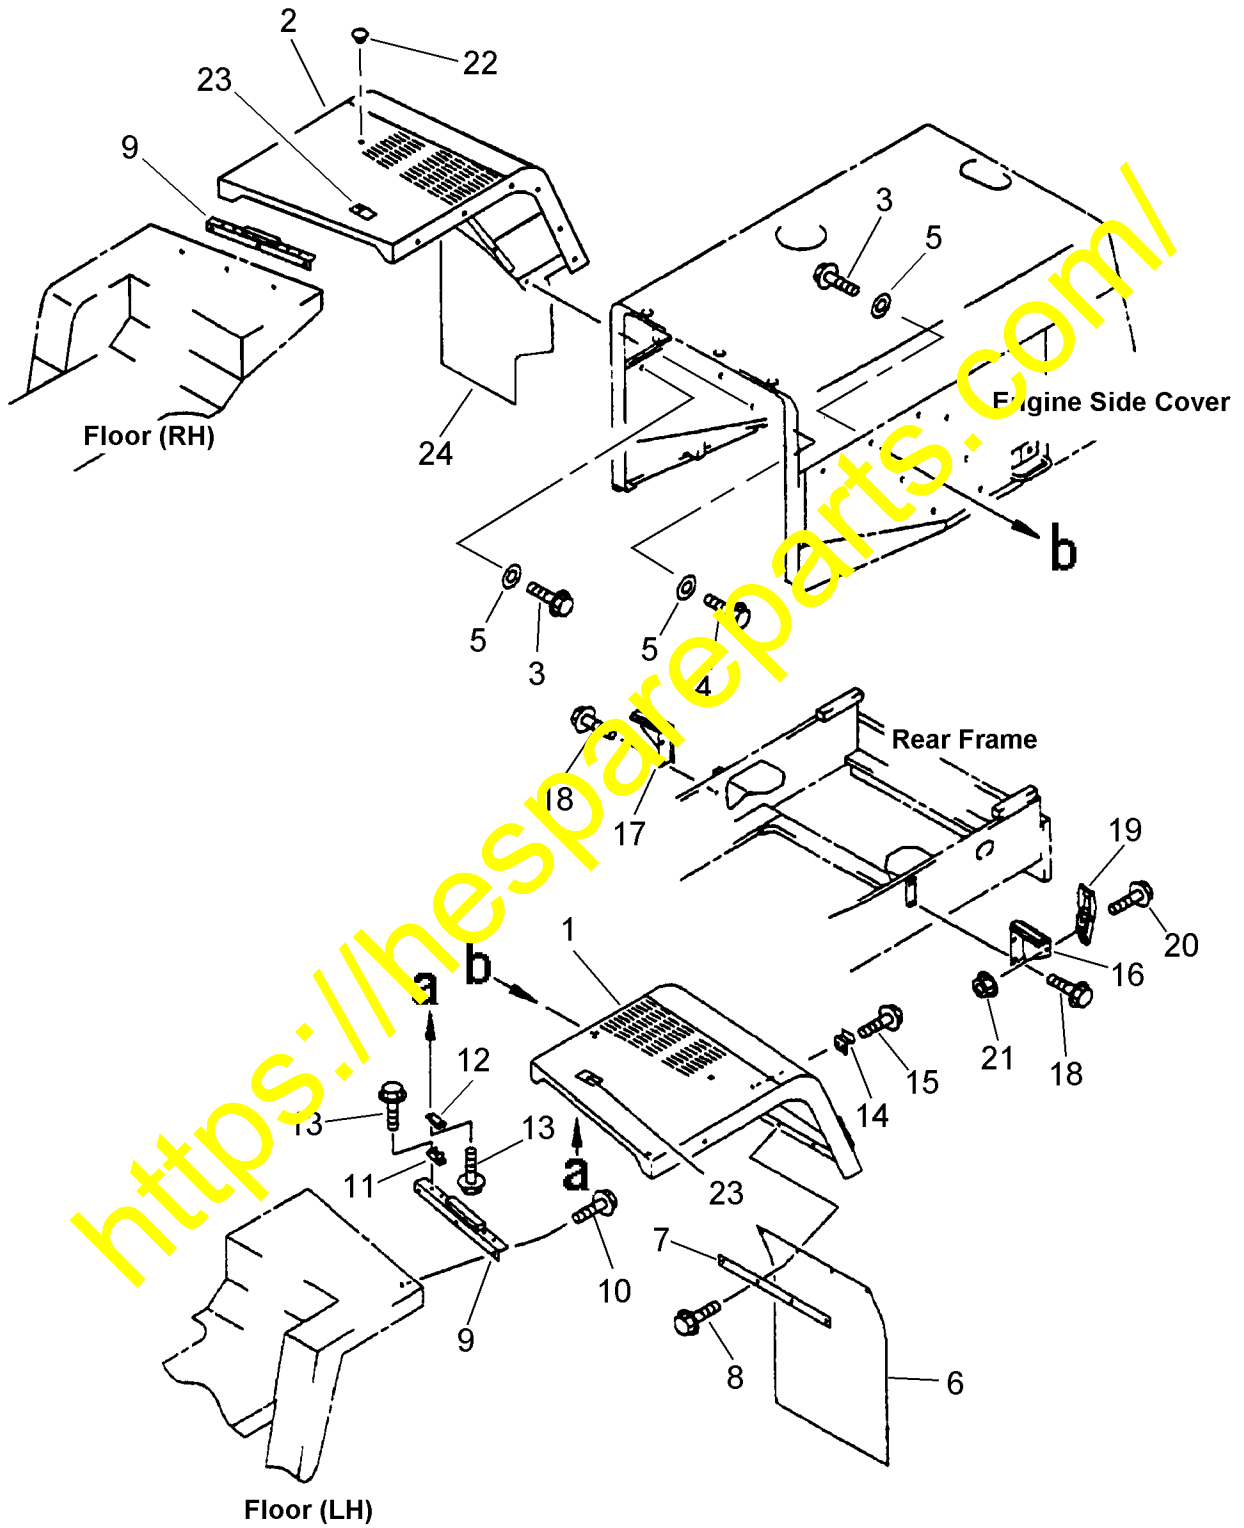

REAR FENDERS - OPTIONAL
RIGHT HAND FLAT MUD GUARD CUTOUT

VLPB0720

REAR FENDERS - OPTIONAL
RIGHT HAND FLAT MUD GUARD CUTOUT

<u>Item</u>	<u>Part Number</u>	<u>Description</u>	<u>Qty.</u>	<u>Ref.</u>
1	421-54-24151	FENDER, REAR - L.H.....	1	
2	421-54-24161	FENDER, REAR - R.H.	1	
3	01435-01225	BOLT	12	
4	01435-01220	BOLT	4	
5	01643-31232	WASHER.....	16	
6	421-54-24380	FLAP, MUD - LH REAR FENDER	1	
7	421-54-24390	BRACKET, MUD FLAP.....	2	
8	01435-01020	BOLT	8	
9	421-54-24510	BRACKET, FENDER TO FLOOR.....	2	
10	01435-01220	BOLT	6	
11	566-54-23460	DOVE TAIL, LOWER.....	2	
12	566-54-23470	DOVE TAIL, UPPER.....	2	
13	01435-00616	BOLT	16	
14	423-54-11962	HOOK.....	2	
15	01435-00820	BOLT	4	
16	421-54-24580	BRACKET, L.H.	1	
17	421-54-24590	BRACKET, R.H.	1	
18	01435-01220	BOLT	4	
19	423-54-11951	CATCH ASSEMBLY.....	2	
20	01435-00820	BOLT	4	
21	01584-00806	NUT	4	
22	421-54-22990	PLUG	4	
23	09805-03000	DECAL, SAFETY - REAR FENDER	2	
24	424-54-A1430	CUT OUT, R.H. FLAT MUD GUARD	1