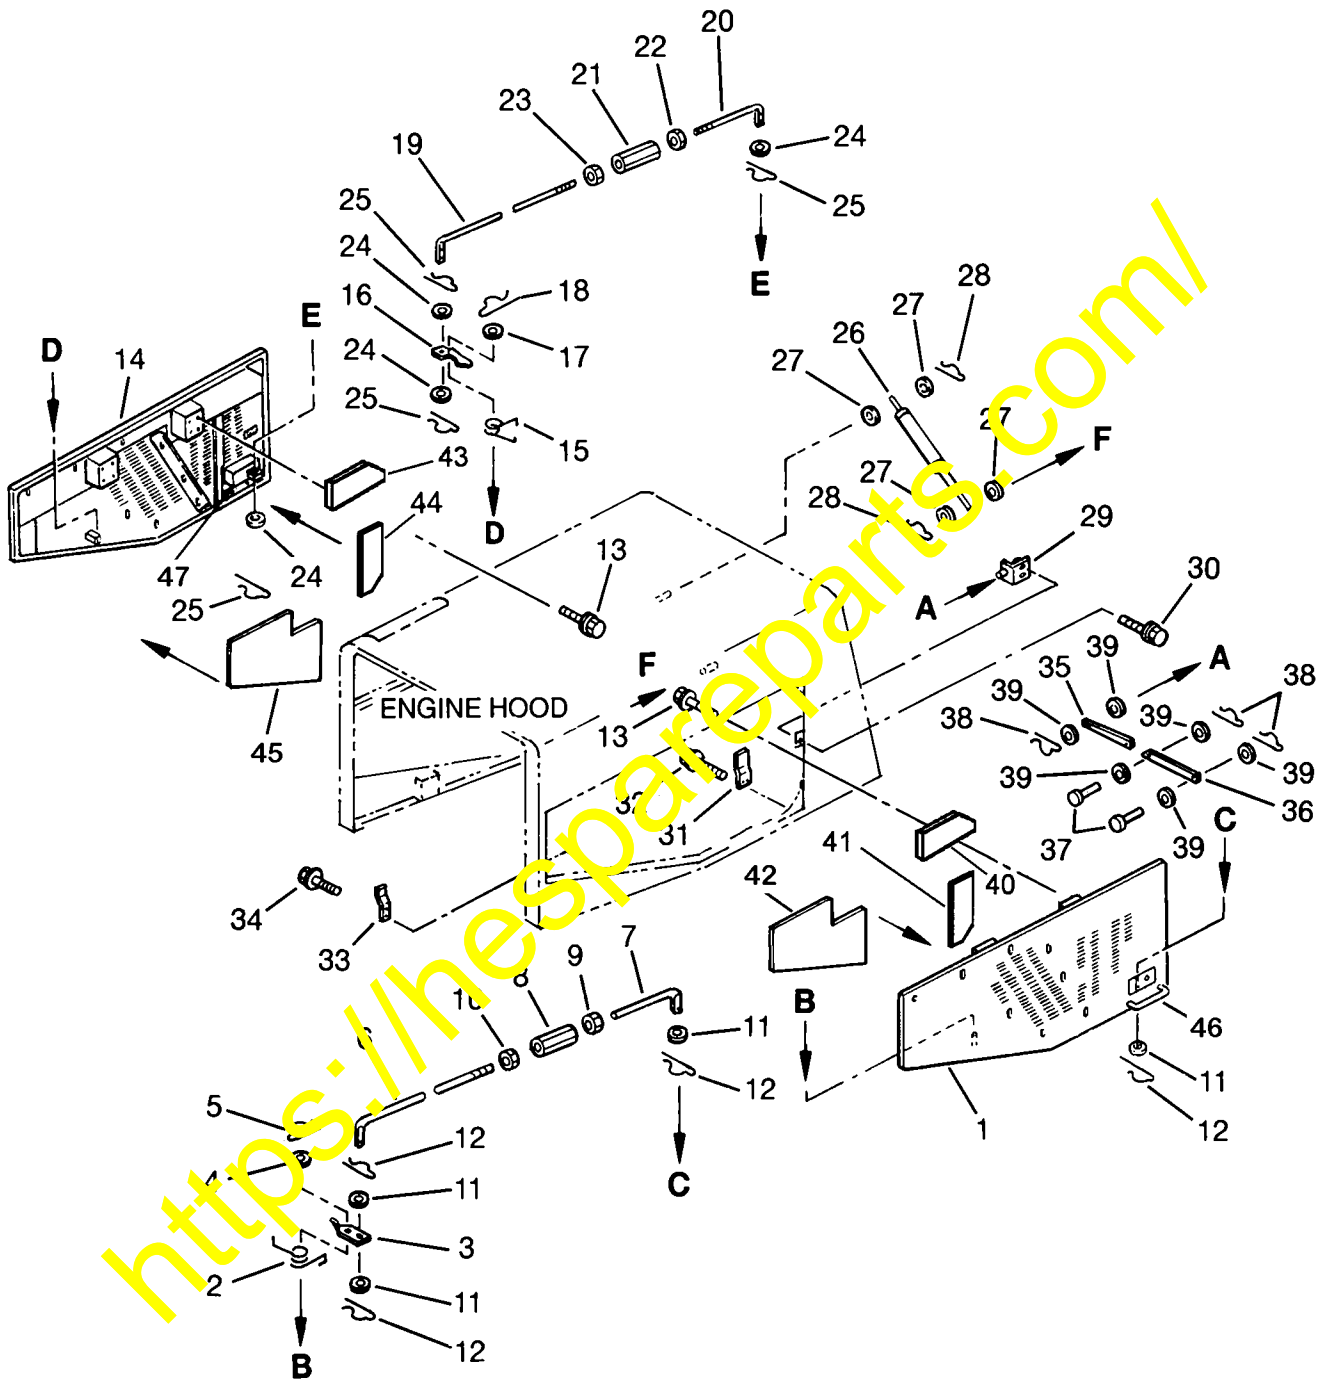

<https://hespareparts.com/>

HOOD DOOR - STANDARD

VLPB0721

HOOD DOOR - STANDARD

<u>Item</u>	<u>Part Number</u>	<u>Description</u>	<u>Qty.</u>	<u>Ref.</u>
1	424-54-A1930	DOOR, L.H.....	1	
2	417-54-21610	SPRING, L.H.	1	
3	417-54-21650	STRIKER.....	1	
4	01641-21016	WASHER.....	1	
5	04050-12020	PIN, COTTER	1	
6	421-54-A1780	ROD	1	
7	421-54-A1790	ROD	1	
8	421-54-21780	BUCKLE	1	
9	01580-10605	NUT	1	
10	01508-40603	NUT, L.H. THREAD.....	1	
11	01641-20608	WASHER.....	4	
12	04050-12020	PIN, COTTER	1	
13	01435-01225	BOLT	16	
14	424-54-A1920	DOOR, R.H.....	1	
15	417-54-21660	SPRING, R.H.....	1	
16	417-54-21650	STRIKER.....	1	
17	01641-21016	WASHER.....	1	
18	04050-12020	PIN, COTTER	1	
19	421-54-A1780	ROD	1	
20	421-54-A1790	ROD	1	
21	421-54-21780	BUCKLE	1	
22	01580-10605	NUT	1	
23	01508-40603	NUT, L.H. THREAD.....	1	
24	01641-20608	WASHER.....	4	
25	04050-12020	PIN, COTTER	4	
26	421-54-21810	GAS SPRING ASSEMBLY.....	2	
27	01643-30823	WASHER.....	8	
28	04052-10833	PIN, SNAP.....	4	
29	421-54-24950	BRACKET.....	2	
30	01435-01020	BOLT.....	4	
31	421-54-21840	PLATE.....	2	
32	01435-01225	BOLT.....	4	
33	421-54-21760	PLATE.....	2	
34	01435-01225	BOLT.....	4	
35	421-54-21990	PLATE.....	2	
36	421-54-21980	PLATE.....	2	
37	04205-11025	PIN.....	4	
38	04052-11038	PIN, SNAP.....	6	
39	01641-21016	WASHER.....	12	
	NSS	STANDARD SHEET ASSEMBLY, L.H.....	1	
40	424-54-A2770	.SHEET	1	
41	424-54-A2780	.SHEET	1	
42	424-54-A2790	.SHEET	1	
	NSS	STANDARD SHEET ASSEMBLY, R.H.	1	
43	424-54-A2870	.SHEET	1	
44	424-54-A2880	.SHEET	1	
45	424-54-A2890	.SHEET	1	

HOOD DOOR - STANDARD

VLPB0721

HOOD DOOR - STANDARD

<u>Item</u>	<u>Part Number</u>	<u>Description</u>	<u>Qty.</u>	<u>Ref.</u>
46	419-06-11150	GRIP	1	
47	421-54-11364	LOCK.....	1	

<https://hespareparts.com/>