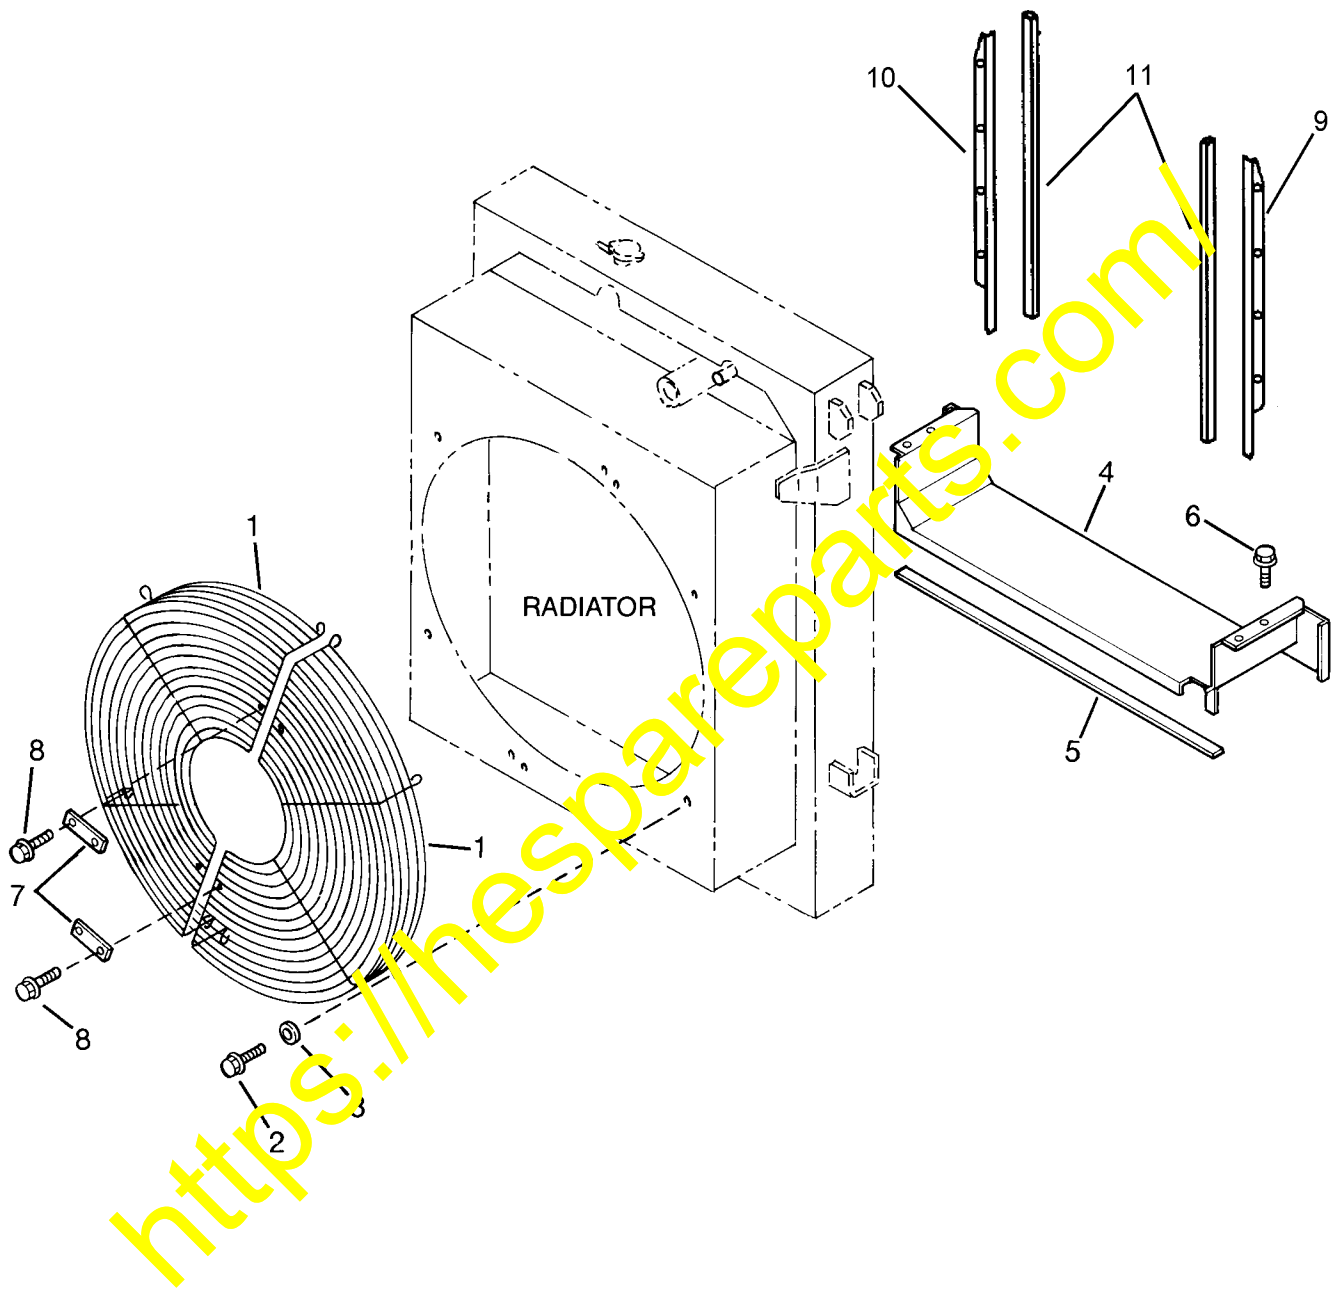

RADIATOR FAN GUARD AND SEAL

VLPB0228

RADIATOR FAN GUARD AND SEAL

<u>Item</u>	<u>Part Number</u>	<u>Description</u>	<u>Qty.</u>	<u>Ref.</u>
1	421-03-11650	GUARD, FAN	2	
2	01435-01020	BOLT	8	
3	255 53 R1	WASHER.....	8	
4	423-03-A1310	COVER.....	1	
5	421-03-23190	SEAL, DOOR	1	
6	01435-01225	BOLT	4	
7	416-03-11420	PLATE	2	
8	01435-00816	BOLT	4	
9	423-03-23140	PLATE, L.H.....	1	
10	423-03-23150	PLATE, R.H.	1	

<https://hespareparts.com/>