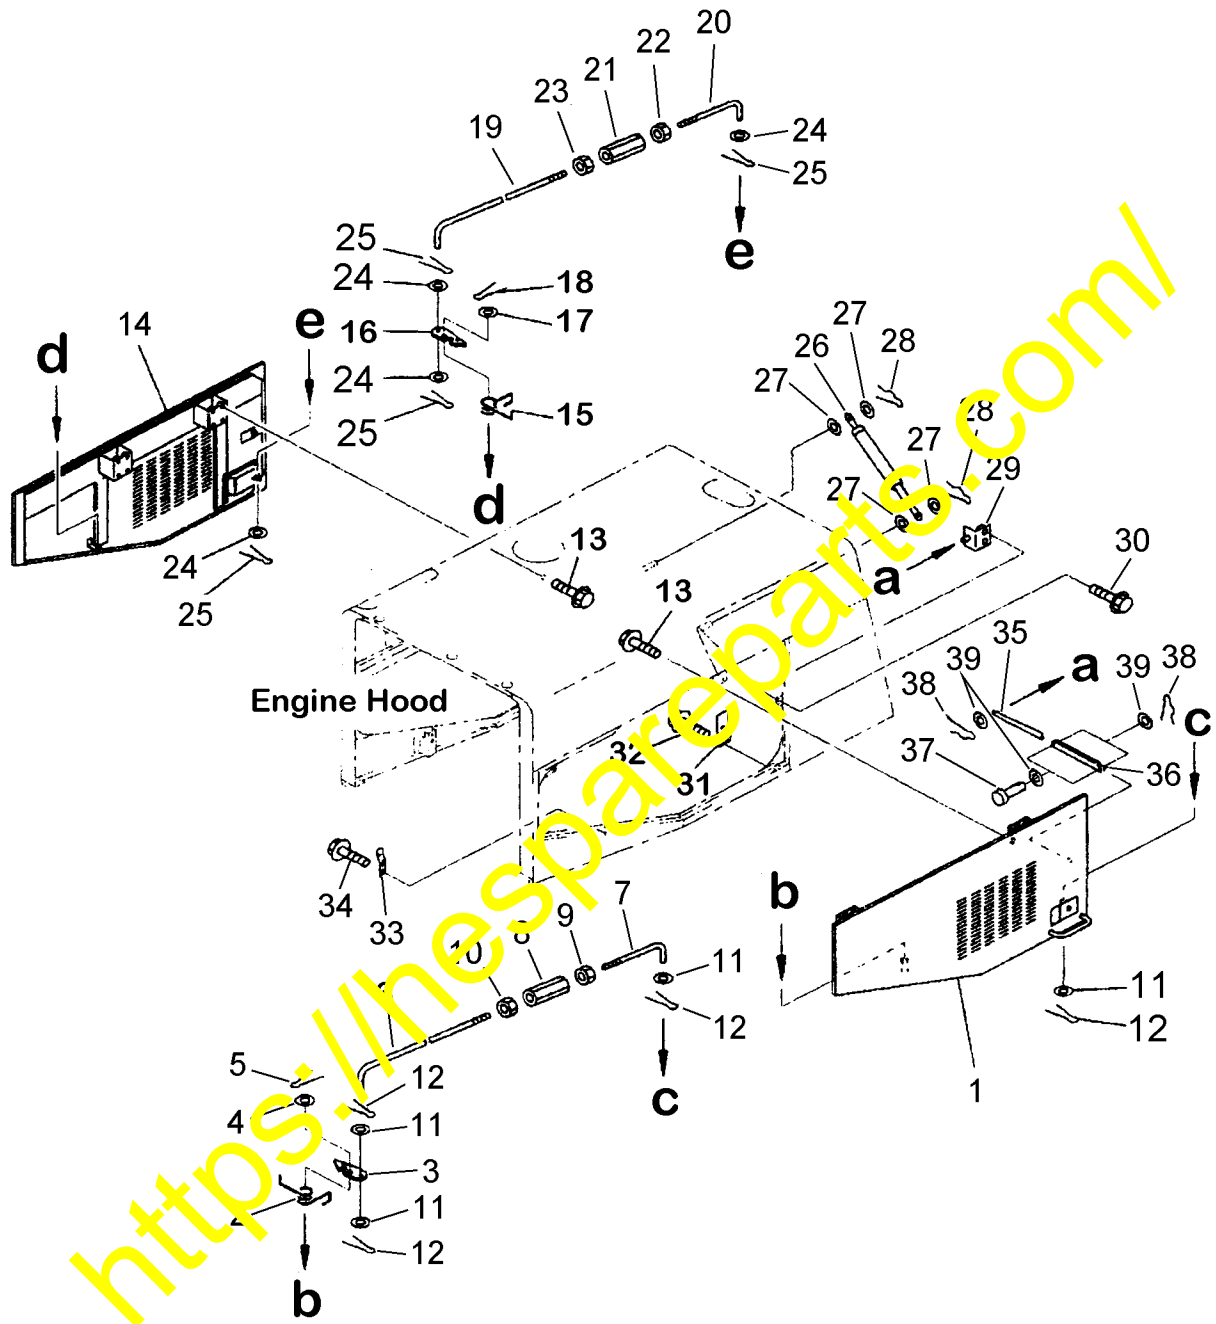

REAR FULL FENDER HOOD DOOR

VLPB0689

REAR FULL FENDER HOOD DOOR

<u>Item</u>	<u>Part Number</u>	<u>Description</u>	<u>Qty.</u>	<u>Ref.</u>
1	424-54-A1950	DOOR, L.H.....	1	
2	417-54-21610	SPRING, L.H.	1	
3	417-54-21650	STRIKER.....	1	
4	01641-21016	WASHER.....	1	
5	04050-12020	PIN, COTTER	1	
6	421-54-A1780	ROD	1	
7	421-54-A1790	ROD	1	
8	421-54-21780	TURNBUCKLE.....	1	
9	01580-10605	NUT	1	
10	01508-40603	NUT, L.H. THREAD.....	4	
11	01641-20608	WASHER.....	4	
12	04050-12020	PIN, COTTER	16	
13	01435-01220	BOLT	1	
14	424-54-A1970	DOOR, R.H.....	1	
15	417-54-21660	SPRING, R.H.....	1	
16	417-54-21650	STRIKER.....	1	
17	01641-21016	WASHER.....	1	
18	04050-12020	PIN, COTTER	1	
19	421-54-A1780	ROD	1	
20	421-54-A1790	ROD	1	
21	421-54-21780	TURNBUCKLE.....	1	
22	01580-10605	NUT	1	
23	01508-40603	NUT, L.H. THREAD.....	1	
24	01641-20608	WASHER.....	4	
25	04050-12020	PIN, COTTER	4	
26	421-54-24190	SPRING, GAS.....	4	
27	01643-30823	WASHER.....	16	
28	04052-10833	PIN, HITCH.....	8	
29	421-54-24950	BRACKET.....	2	
30	01435-01020	BOLT.....	4	
31	421-54-21840	PLATE.....	2	
32	01435-01225	BOLT.....	4	
33	421-54-21760	PLATE.....	2	
34	01435-01220	BOLT.....	4	
35	421-54-21990	PLATE.....	2	
36	421-54-21980	BAR.....	2	
37	04205-1025	PIN.....	4	
38	04052-11038	PIN, SNAP.....	6	
39	01641-21016	WASHER.....	12